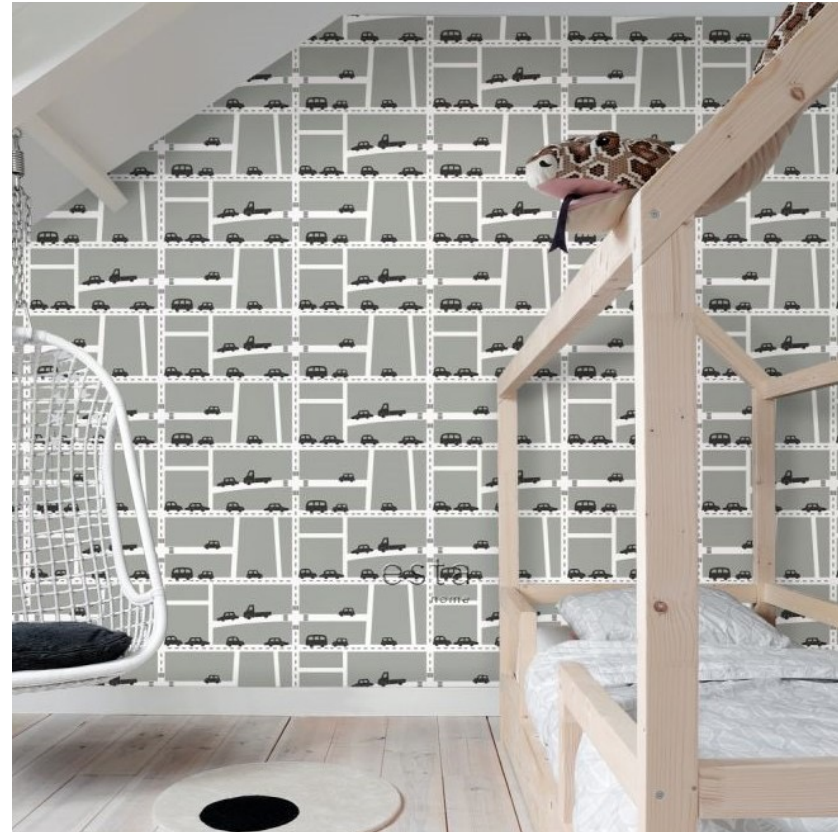

Forest Friends

Floral Pattern Mustard

Ref: 139281

> Catálogo de Papel de Parede: Forest Friends

Forest Friends

Cars Gray, Black And White

Ref: 139282

> Catálogo de Papel de Parede: Forest Friends