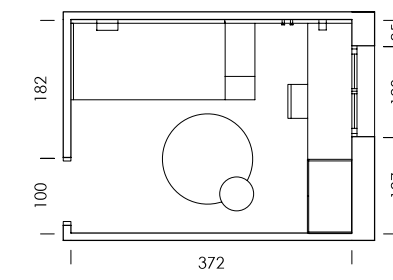

mood 20

ESC: 1/100

BB10

Blanco

BL02

Rosa palo

FP30

Buk

Tirador POP

BB10 blanco

Japan ónix

papel

Lino liso

textil

Tendencia Black&White, un must que nunca falla. El acabado BUK, el papel JAPAN y lo textiles DOTS y LINES son el pack completo. ¿Te atreves?