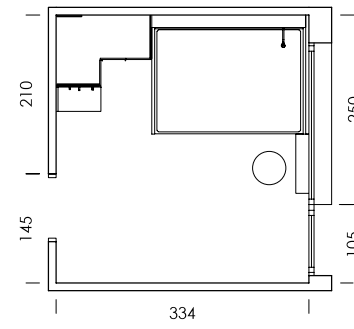

mood 07

ESC: 1/100

- MY50
- BG45
- Tirador BASS negro anodizado
- Paint fondo caliza papel
- Lines caliza textil