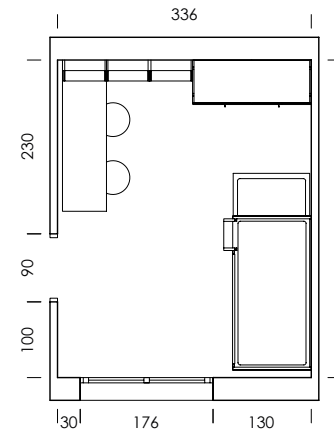

Ágata

Tirador POP
BV05 agua
BV20 ágata

Agua liso
textil

Tipi onix
papel

mood 53

mood 54

ESC: 1/100

¿Prefieres la estantería con trasera de color o sin trasera? Fíjate en las imágenes y busca las diferencias. ¿Con cuál te quedas?