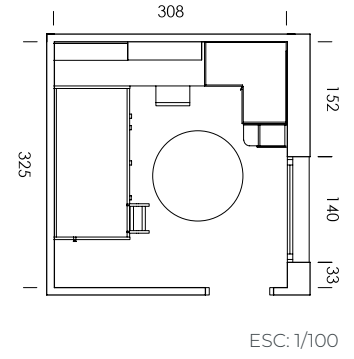

MY54

Nevada

BV05

Agua

BV25

Laurel

Tirador GRAB
BV25 laurel

Umami
papel

Lines blanco
textil

mood 21

Este terminal permite guardar todos los zapatos sin mezclarlos con la ropa.