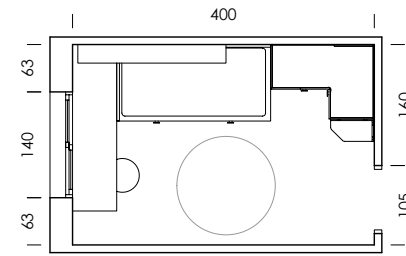

mood 01

ESC: 1/100