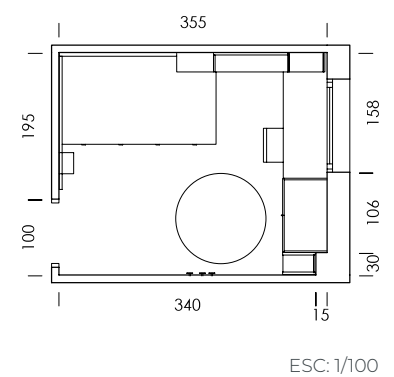

MY50

Montana

BA30

Nirvana

BA35

Denim

Tirador DRUM
LA18 zafiro

Arts
papel

mood 08

ARTE es la colección de complementos inspirada en la música y la pintura, ¡y suena de maravilla!