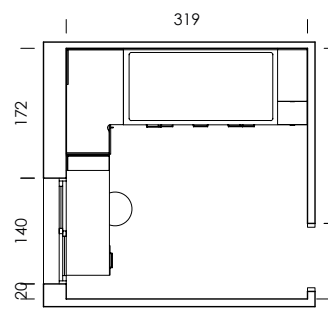

mood 14

ESC. 1/100

MY65
Salix

BR50
Óxido

Tirador TANGO
BR50 óxido

Tirador POP
BR50 óxido

Natura Caliza
papel

Lino liso
textil

TANGO es un tirador de estructura perfecta, con acabado en diagonal para añadir este plus estético que caracteriza a #lavieenROS