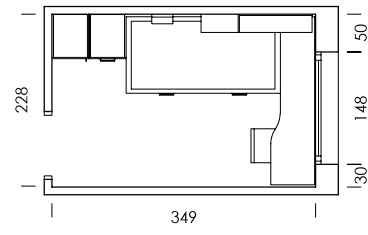

mood 16

ESC: 1/100

Rompemos esquemas.
Hemos fusionado un cubo
multifunción con un armario, y
el resultado es una mesita con
luz led y cargador USB.
#lavieenROS es evolución
continua.