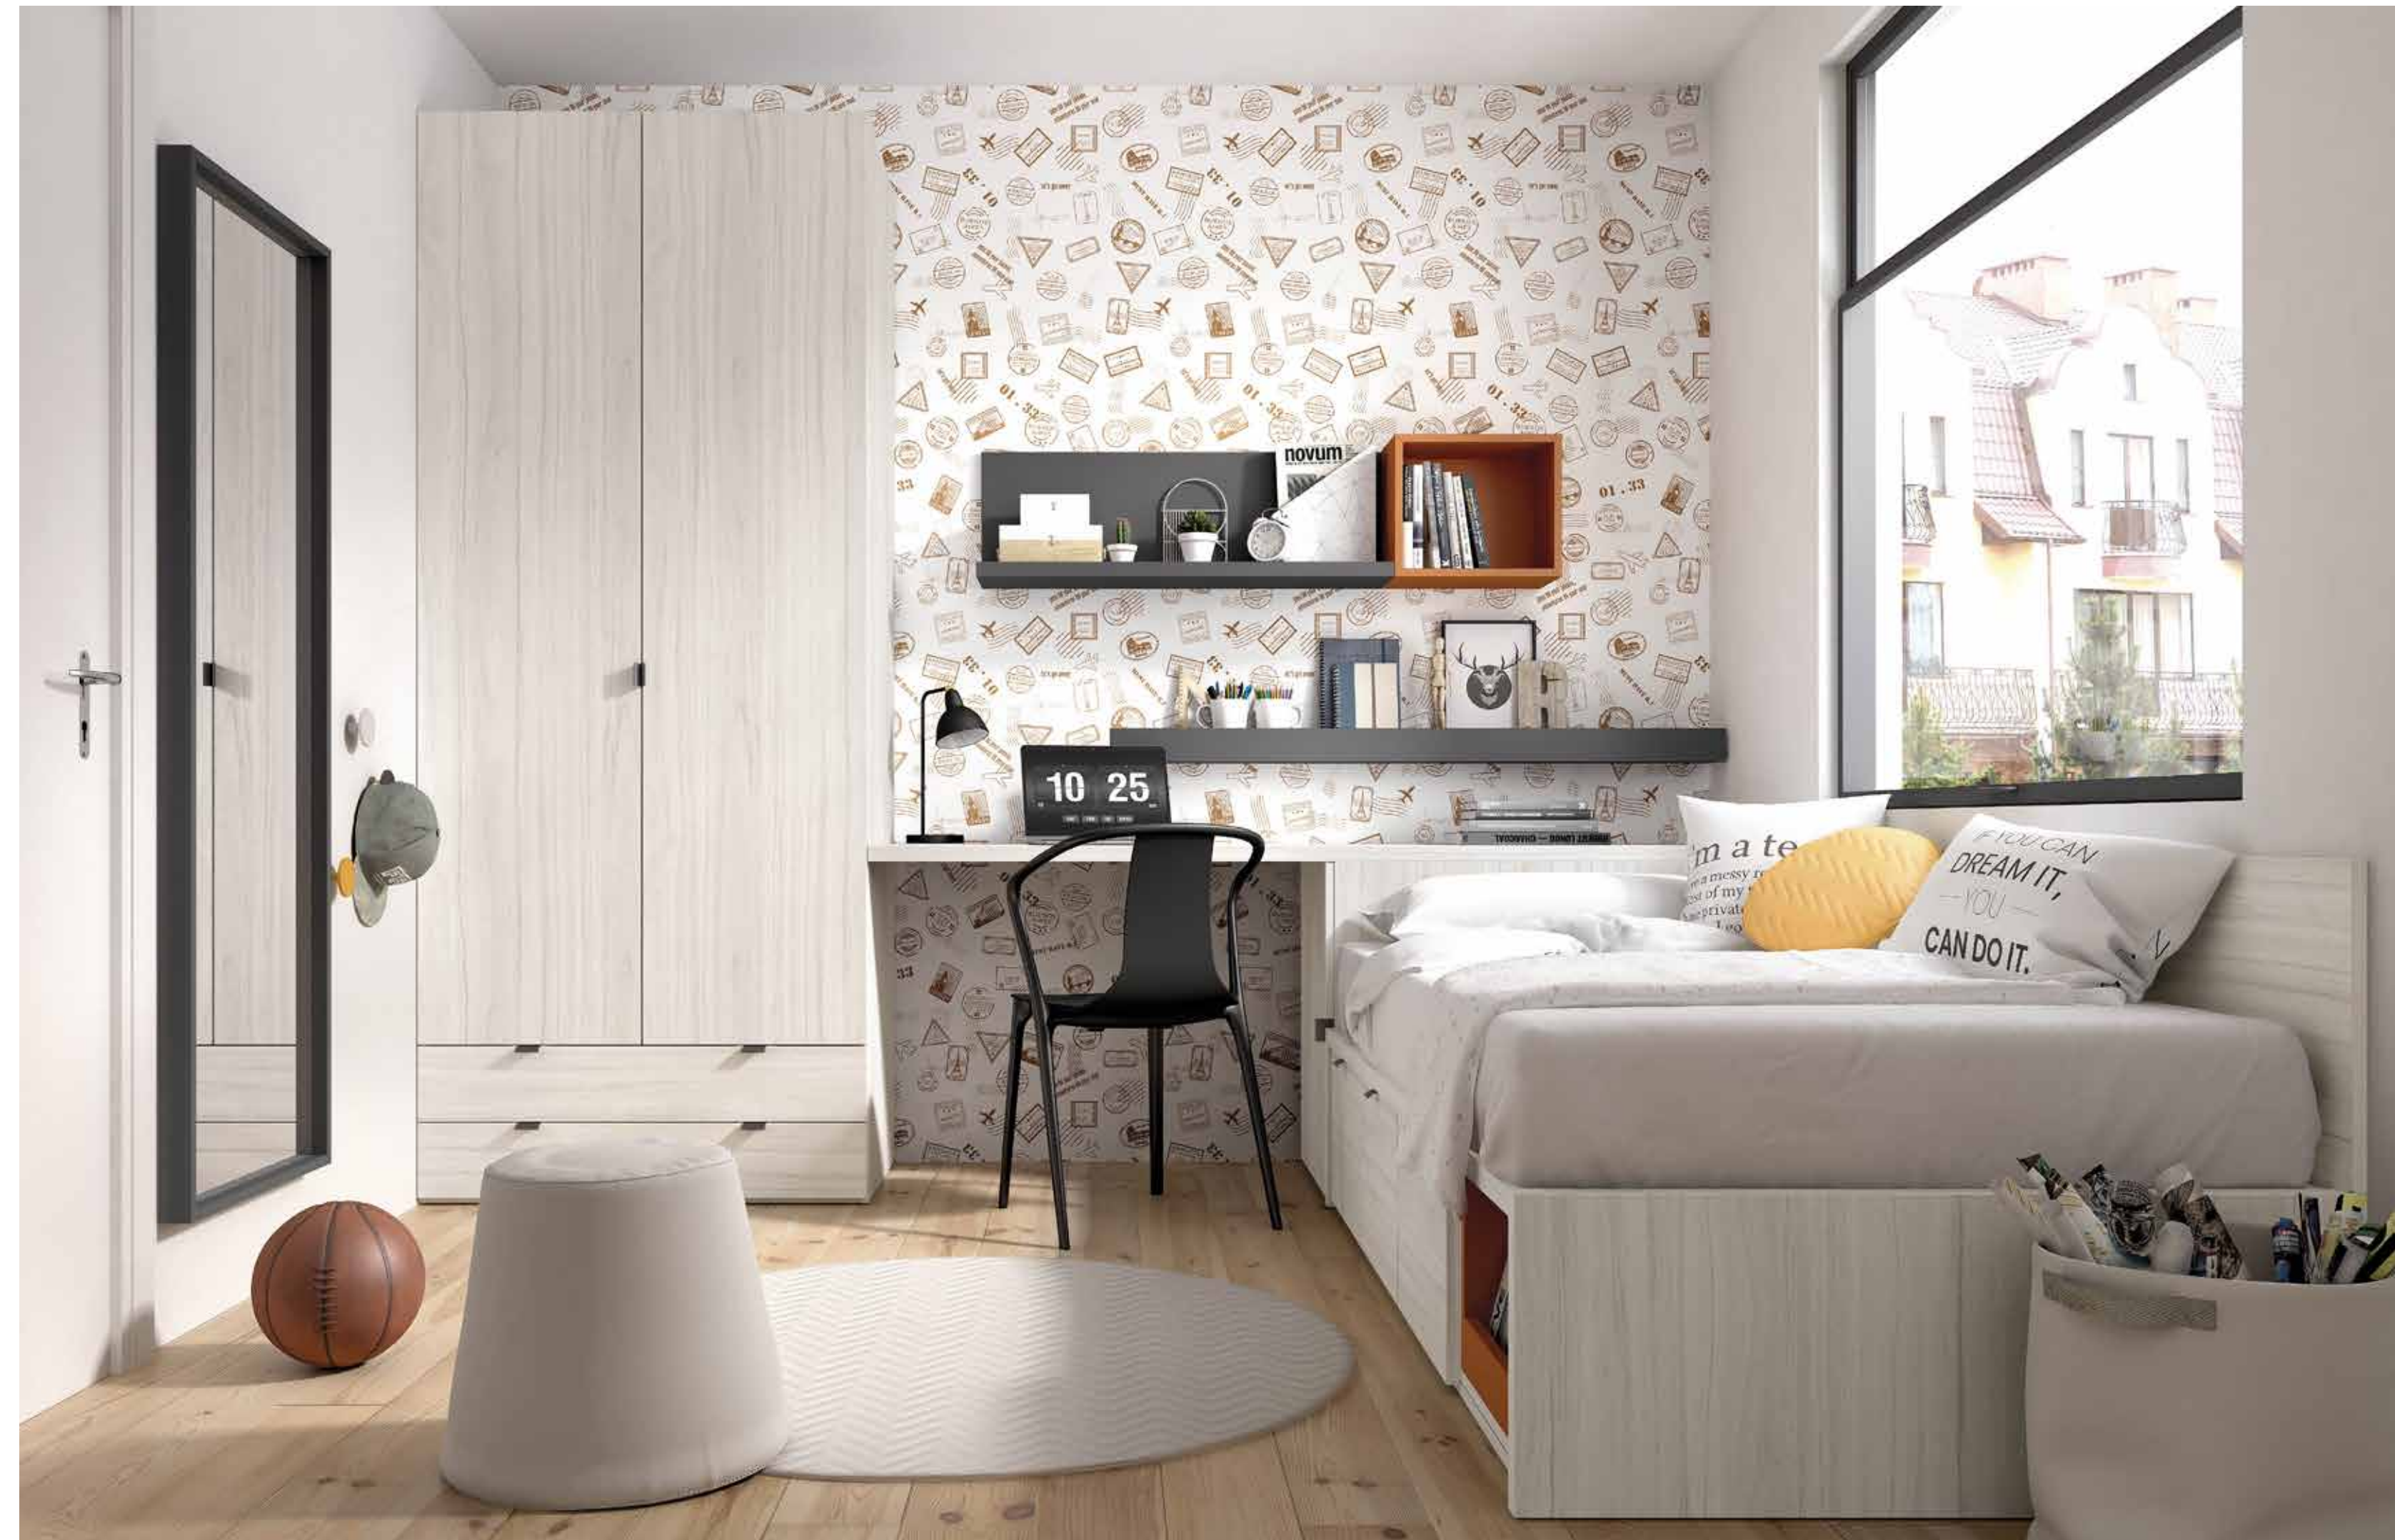

Lino liso textil

mood 10

ESC: 1/100

Los espejos de #lavieenROS han quedado genial con el marco en inglete.

mood 11

ESC: 1/100

- MY65
Salix
- BA08
Cielo
- BA30
Nirvana
- BA35
Denim
- Tirador POP
BA30 nirvana
- Scheme mineral
papel
- Science
textil
- Denimtex
tapizado