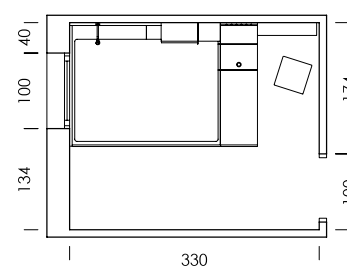

mood 25

ESC: 1/100