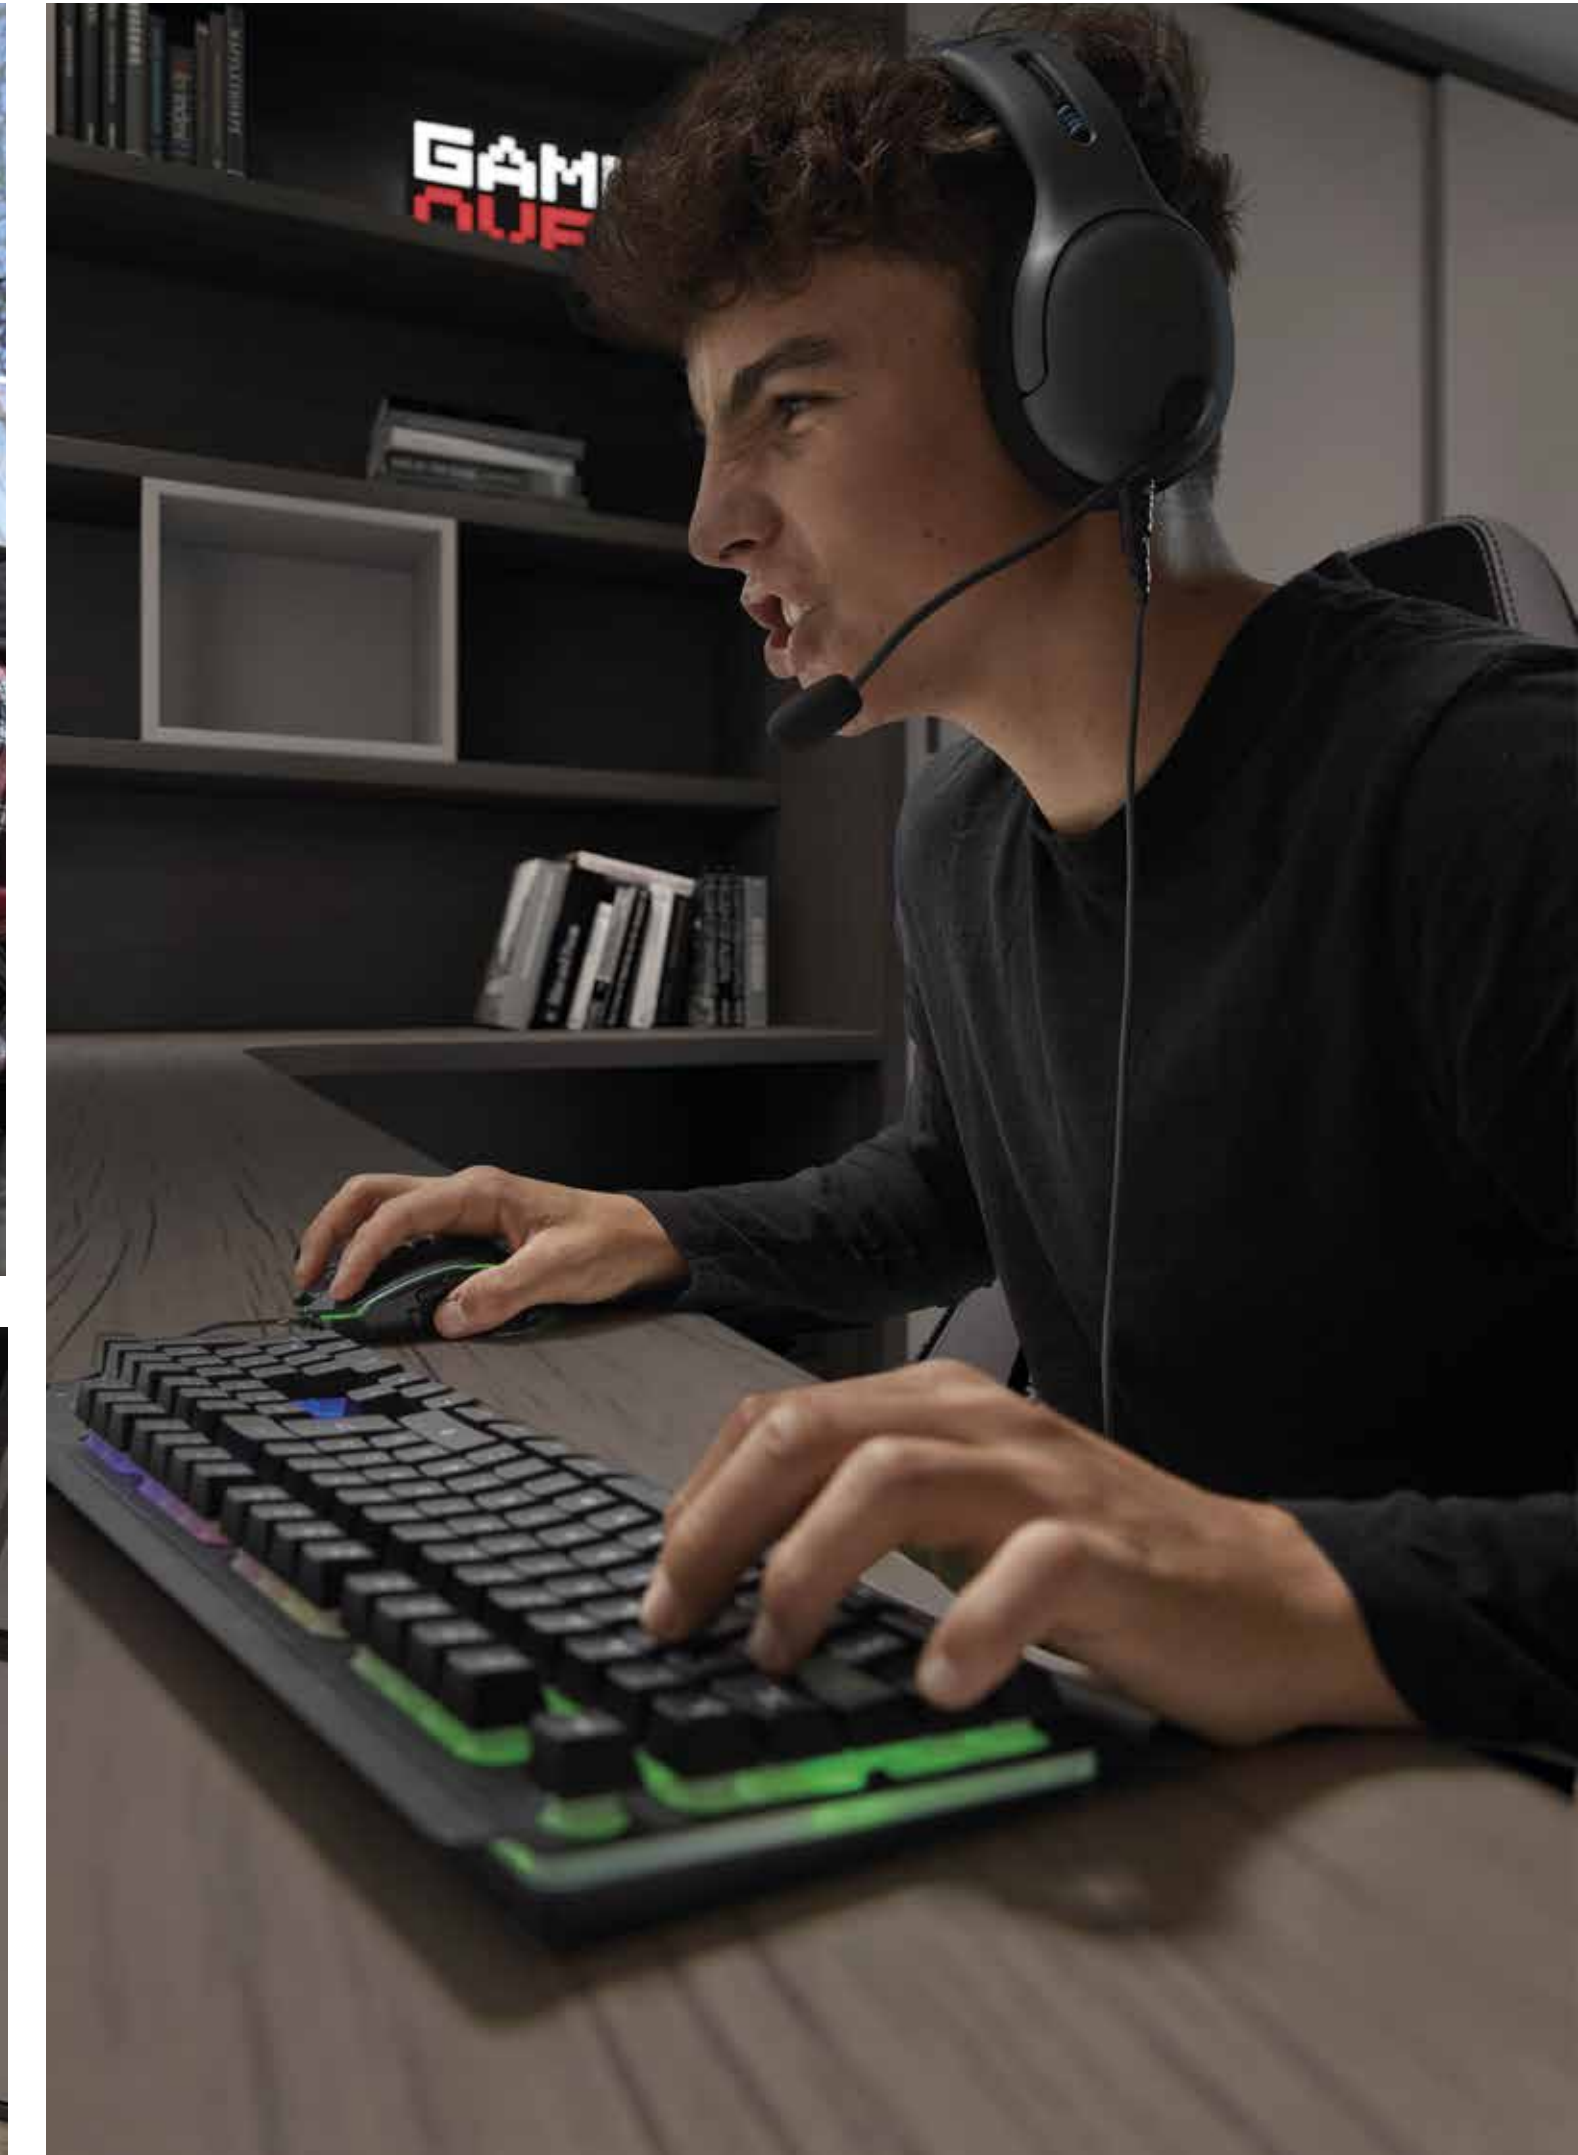

mood 67

ESC: 1/100

- 
 MY60
 Oregón
- 
 BG45
 Gris pizarra
- 
 Tirador SWING
 negro anodizado
- 
 Tirador FUNK
 BG45 gris pizarra
- 
 Play
 papel
- 
 Lino liso
 textil

GAMER

Oregon, antracita y el papel Play en la pared.
Así diseñamos con Alex el escenario para sus maratones con l@s amig@s.
Nos encantó descubrir con él la importancia de la luz indirecta en este espacio gamer.
La luz led del catálogo MOOD le encantó y nos ayudó a recrear un espacio dedicado a su gran pantalla.
Con Alex descubrimos también que su afición no es solo un juego, gracias por acercarnos un poquito más al mundo virtual.