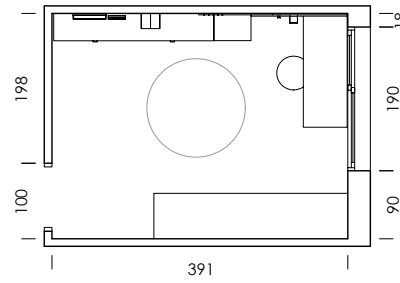

mood 72

MY65
Salix

BR40
Curry

BV05
Agua

Tirador GRAB
BV05 agua

Scheme
onix
papel

Science
textil

ESC: 1/100