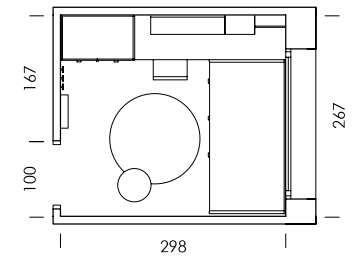

mood 10

ESC: 1/100

Los espejos de #lavieenROS han quedado genial con el marco en inglete.