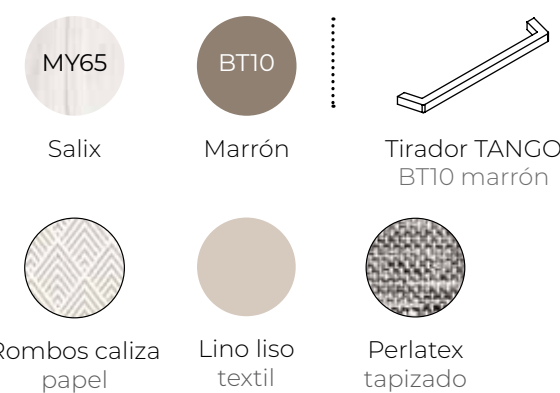

mood 65

ESC: 1/100

Estructuras metálicas en blanco y en antracita, a elegir. Apostamos por la diversidad, lo que deseas es nuestra prioridad.