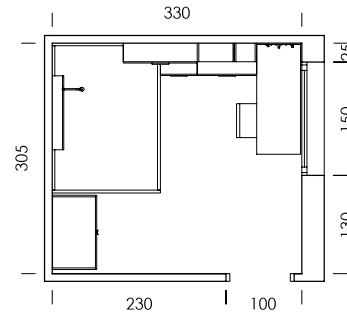

mood 33

Oregón

Montana

Tirador SWING
negro anodizado

Box fondo
creta
papel

Lines blanco
textil

ESC: 1/100