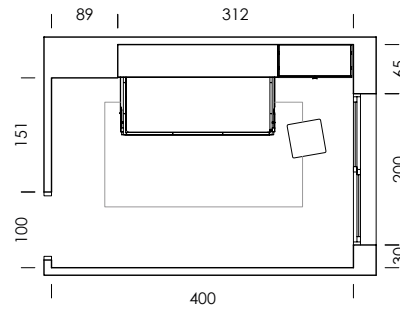

mood 71

ESC: 1/100

- MY65
  Salix
- BT08
  Panacota
- Tirador SWING
  negro anodizado
- Origami
  blanco
  textil
- Perlatex
  tapizado