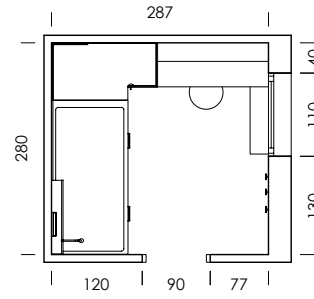

mood 15

ESC. 1/100

- **MY54**
  Nevada
- **BL28**
  Azalea
- **BL02**
  Rosa palo
- **Tirador TANGO**
  BL02 rosa palo
- **Flamingo**
  papel
- **Dots blanco**
  textil
- **Malva liso**
  textil

Espacio interior abierto, útil y totalmente accesible, incluso al lado de tu cama. Aprovecha cada milímetro de la estructura del armario con un colgador metálico y estantes revisteros. PRODUCTO PATENTADO.