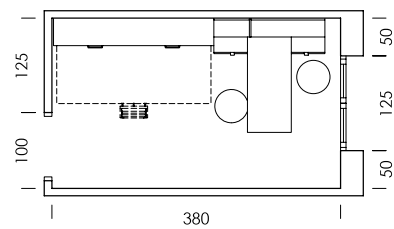

mood 70

ESC: 1/100

- MY50
  Montana
- BB10
  Blanco
- BR40
  Curry
- Tirador TANGO
  BR40 curry
- Tirador DRUM
  BR40 curry
- Lines ambar
  papel
- Dots blanco
  textil
- Lino liso
  textil
- Currytex
  tapizado