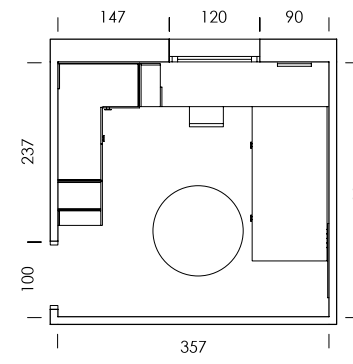

mood 19

ESC. 1/100

- MY50 Montana
- BV05 Agua
- BG10 Gris perla
- Tirador REDONDO BV05 agua
- Pompon papel
- Agua liso textil