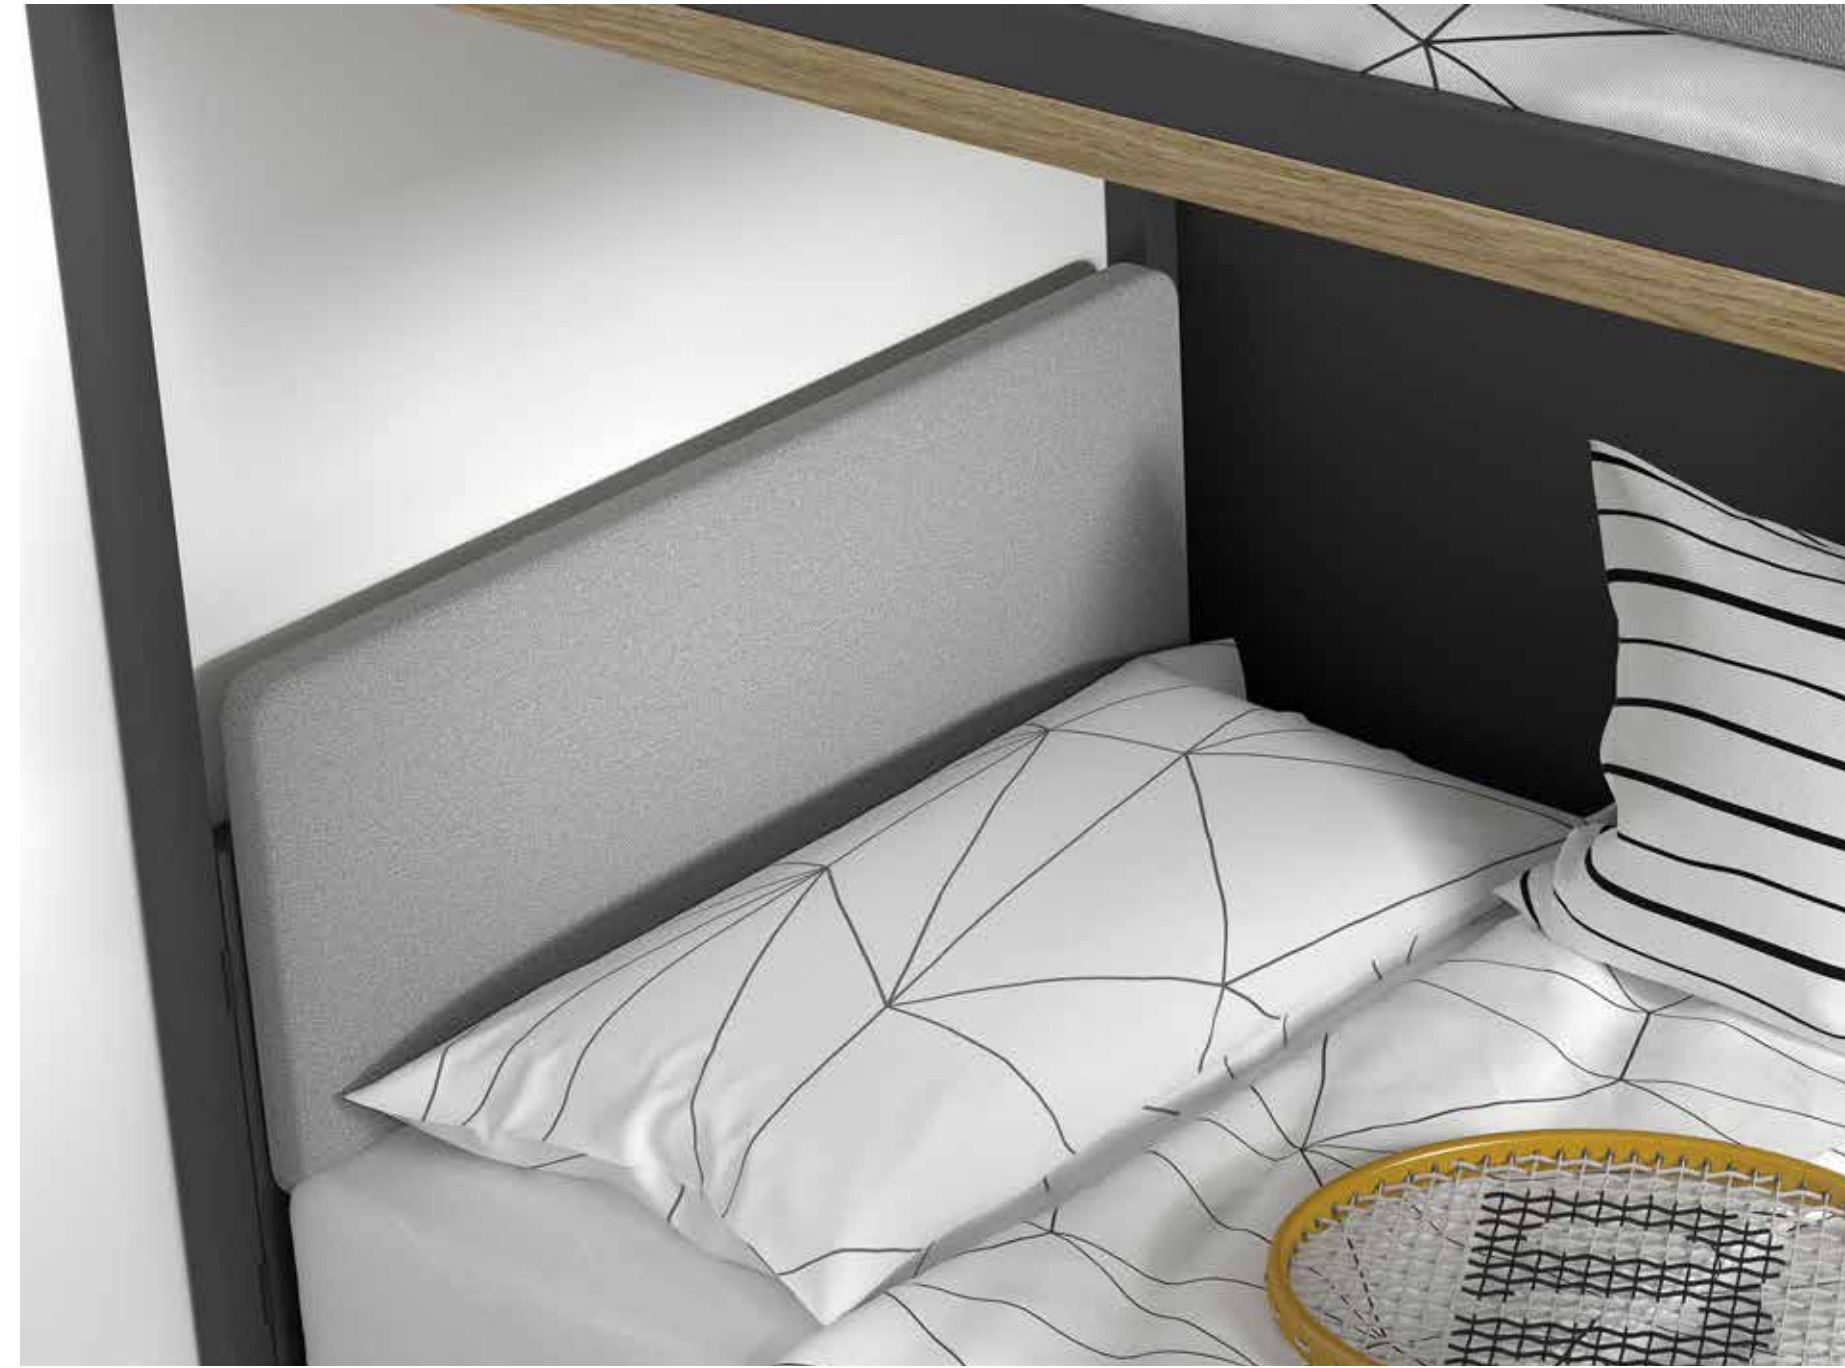

mood 47

ESC: 1/100

- MY50
  Montana
- BG45
  Gris pizarra
- Tirador FUNK
  BG45 gris pizarra
- Buk ónix
  papel
- Perlatex
  tapizado
- Origami
  blanco
  textil