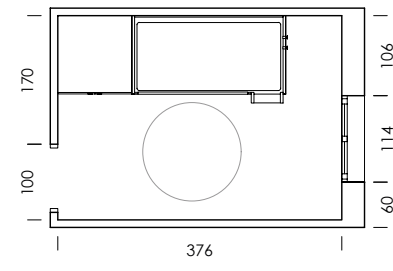

mood 48

ESC: 1/100

- MY56
  Arizona
- BV25
  Laurel
- BV08
  Lima
- Tirador POP
  BV25 laurel
- Basketball laurel papel
- Limatex tapizado
- Lines blanco textil