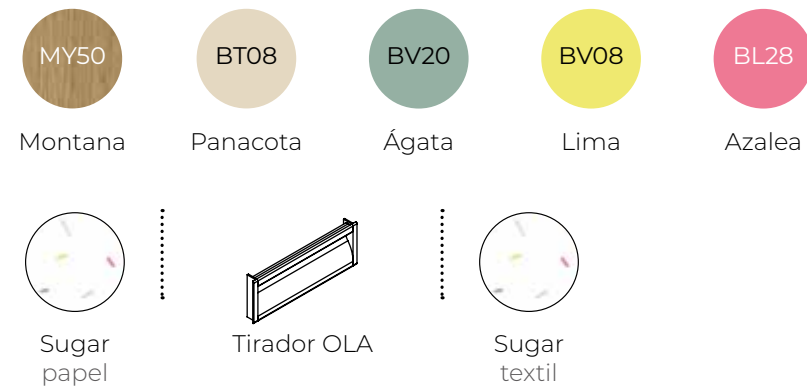

mood 56

ESC. 1/100

- MY54
Nevada
- BL12
Malva
- BC15
Gris arcilla
- 

Tirador TANGO
BC15 gris arcilla
- 

Umami
papel
- 

Dots blanco
textil

mood 57

ESC: 1/100