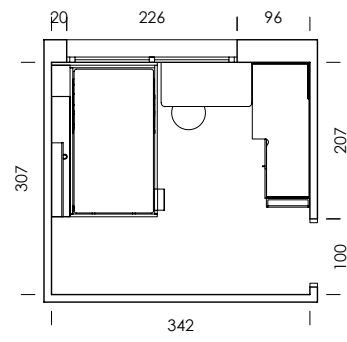

mood 32

ESC: 1/100

LAUREL es el color de la aventura, del viaje, de la vida conectada a la naturaleza. Gracias por existir.