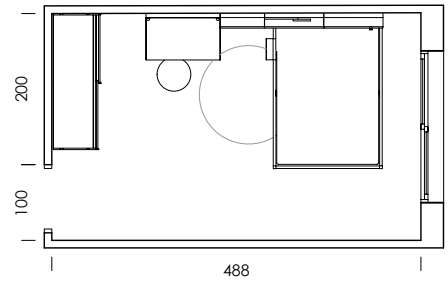

mood 39

ESC: 1/100