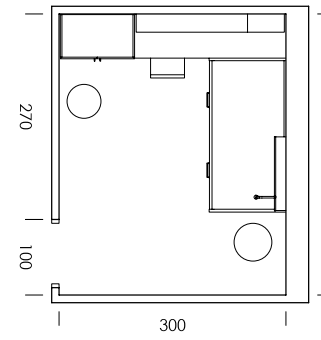

mood 22

ESC: 1/100

Nos habéis pedido una cama totalmente móvil para limpiar con comodidad y, como siempre... ¡os hemos hecho caso!

- MYS2
  Bio
- BL12
  Malva
- BL15
  Mora
- Tirador TANGO BT05 tierra
- Lines caliza papel
- Dots caliza textil