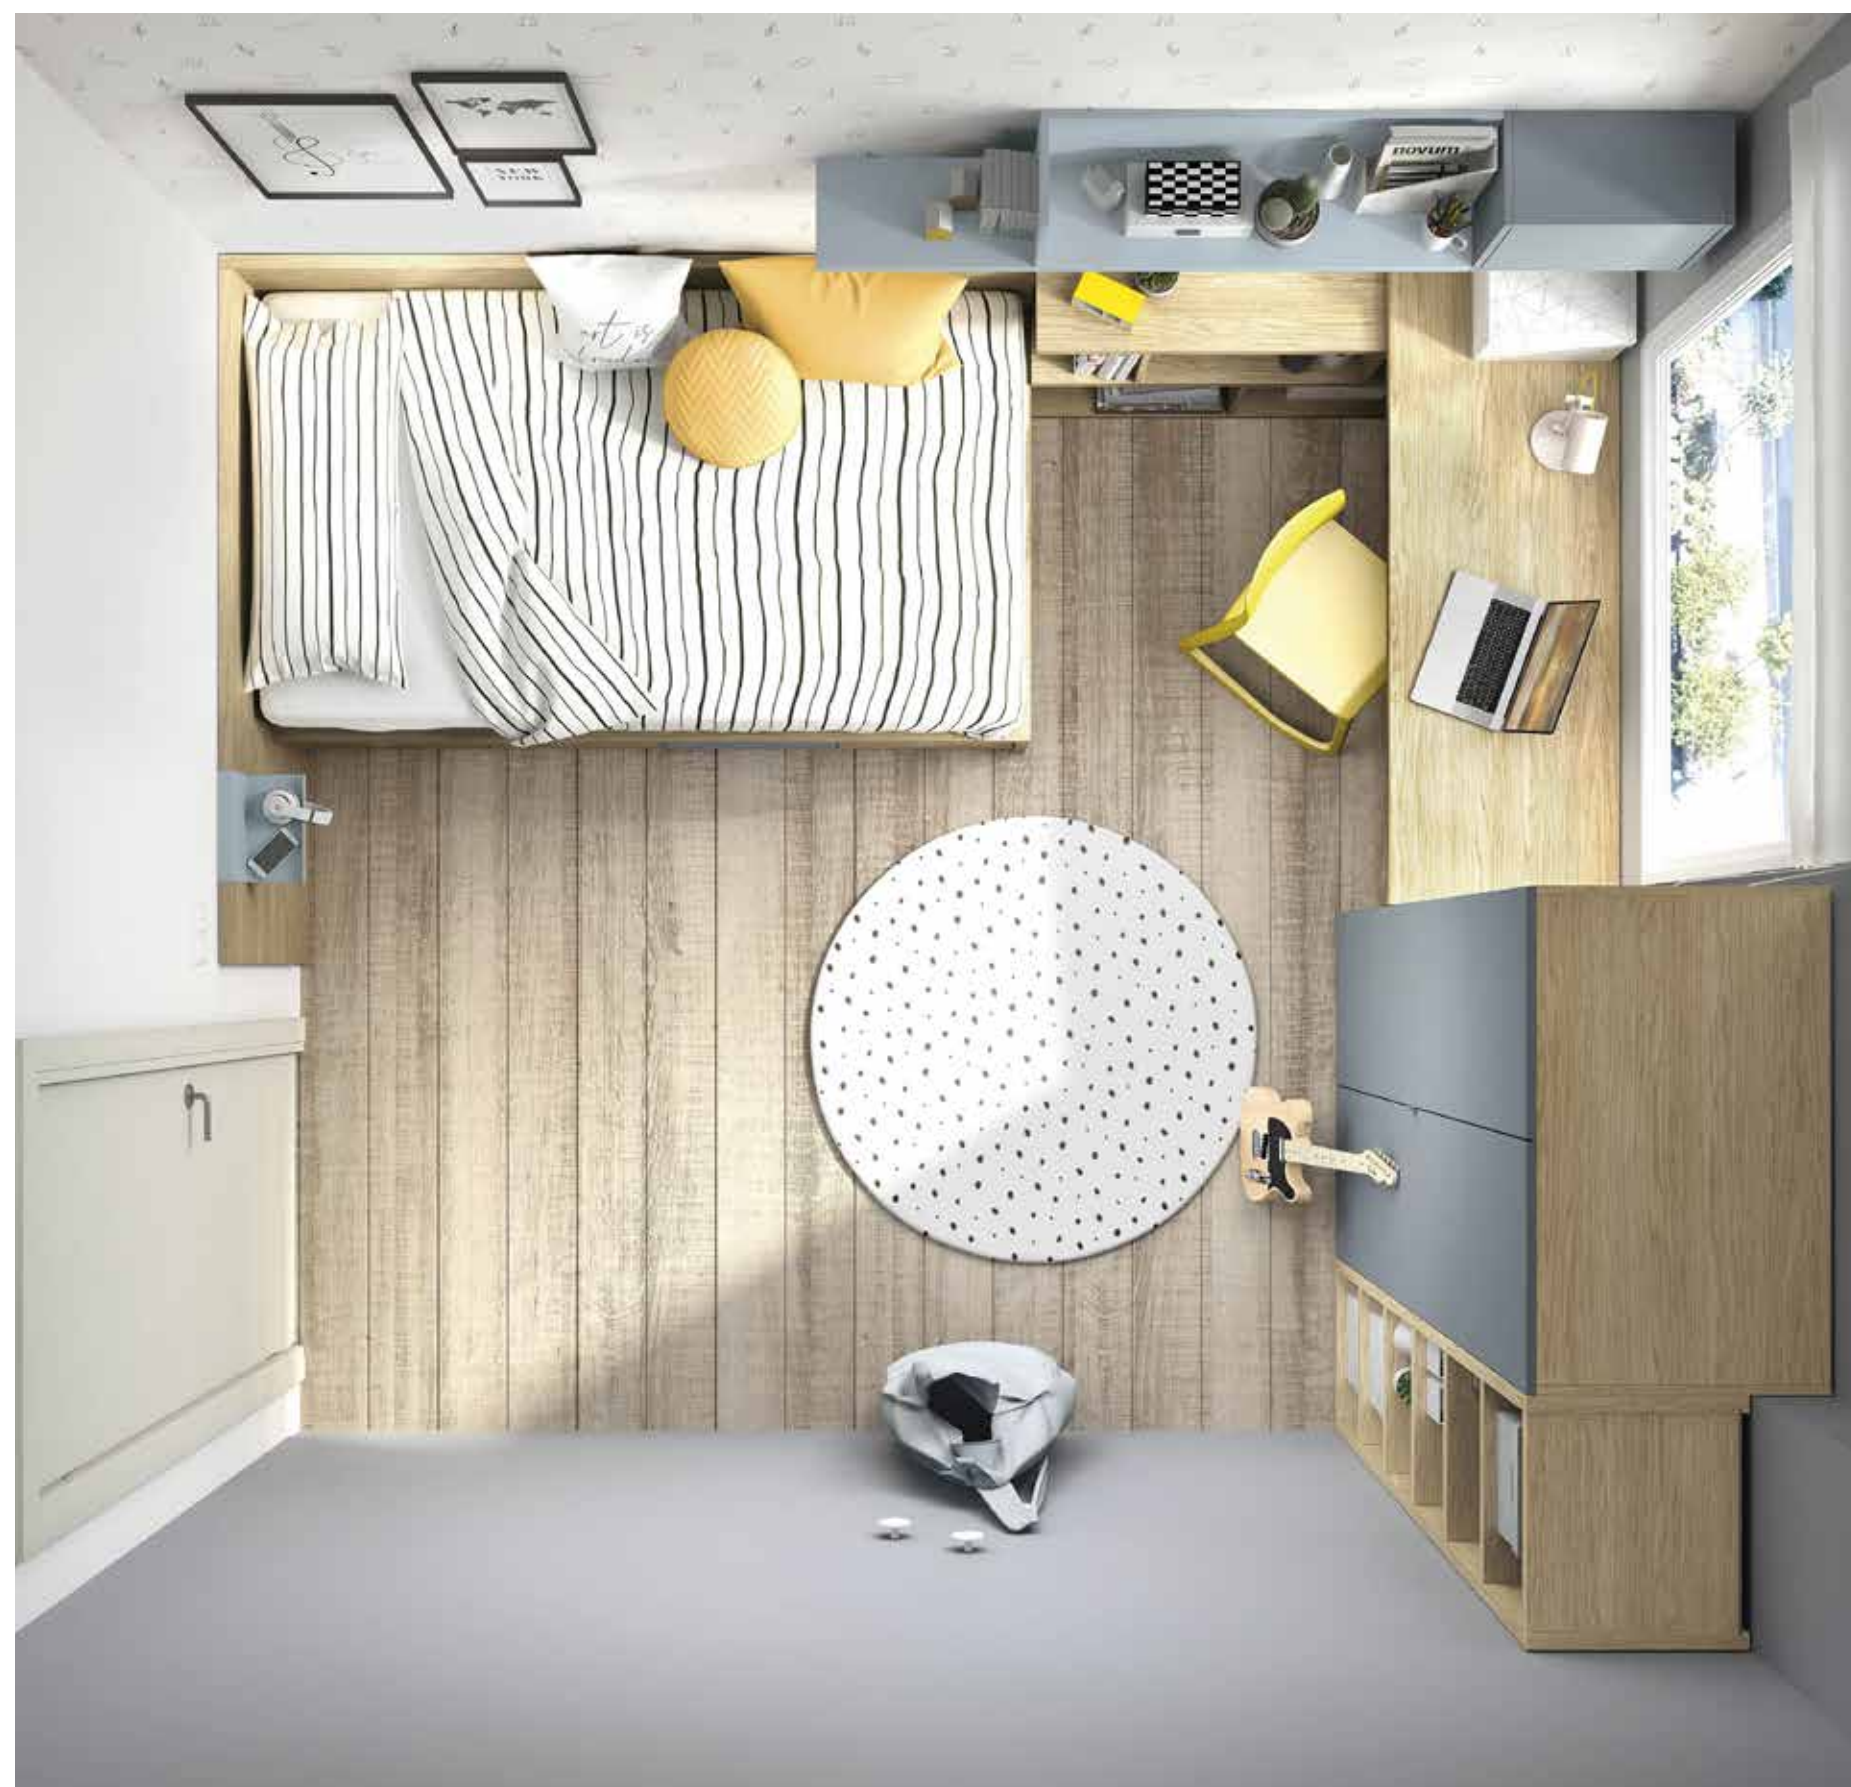

MY50

Montana

BA30

Nirvana

BA35

Denim

Tirador DRUM
LA18 zafiro

Arts
papel

mood 08

ARTE es la colección de complementos inspirada en la música y la pintura, ¡y suena de maravilla!