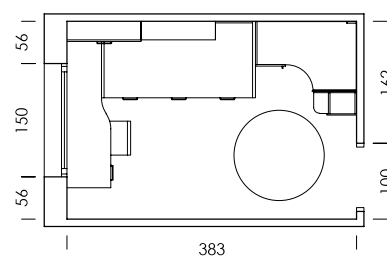

mood 23

MY54
Nevada

BL08
Lavanda

Tirador TANGO
BL08 lavanda

Umami
papel

Dots blanco
textil

ESC: 1/100

La bicama DUO, con la solución de rebaje en los laterales, permite un acabado frontal perfecto y tener las dos camas de 190x90.