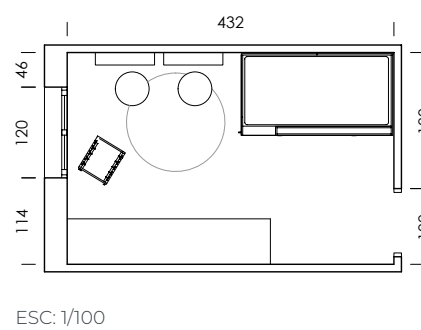

mood 51

Blanco

Montana

Tirador POP
BB10 blanco

Umami
papel

Origami
blanco
textil

Currytex
tapizado

Malvatex
tapizado