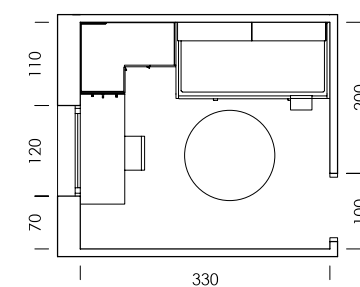

Flamingo
papel

Lines blanco
textil

mood 04

ESC: 1/100

Deja tus cosas cerca con los complementos metálicos adaptables a las piezas de grosor 3,5cm. ¡No hará falta que te levantes!

mood 05

ESC: 1/100

El arrimadero revistero es una estantería de solo 15,4cm de profundidad.
¿What else can we ask for?