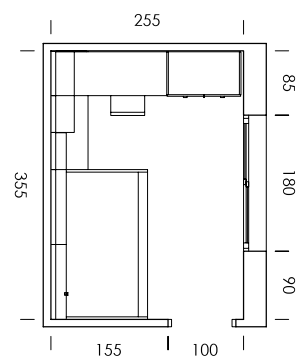

mood 36

ESC. 1/100

El frontal revistero aporta estética y funcionalidad a los frontales de los cajones. Es el detalle mejor valorado en la última encuesta semestral. Gracias a tod@s por dejarnos conocer vuestras opiniones.