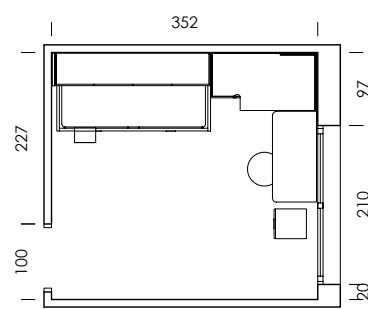

mood 06

ESC: 1/100

- BB10
  Blanco
- MY52
  Bio
- BT05
  Tierra
- BR40
  Curry
- BA35
  Denim
- Tirador OLA
  BR40 curry
  BT05 tierra
  BA30 nirvana
- Currytex
  tapizado
- Origami
  blanco
  textil

El armario con puerta-columna móvil, patente de ROSI, S.A., es la solución ideal para espacios reducidos. Lo presentamos también para cama de 105.