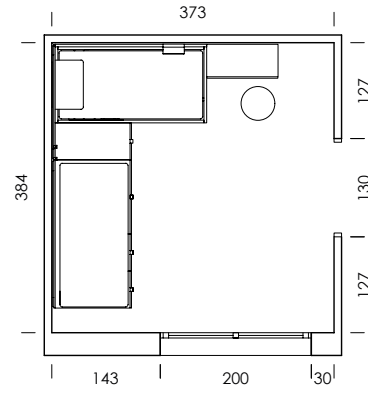

mood 28

ESC. 1/100

¡Nos encanta que nuestr@s clientes nos hagan propuestas! Así desarrollamos la nueva estantería con escritorio abatible.

Cris pizarra

Panacota

Laurel

Tirador BASS negro anodizado

Football laurel papel

Origami blanco textil

Currytex tapizado