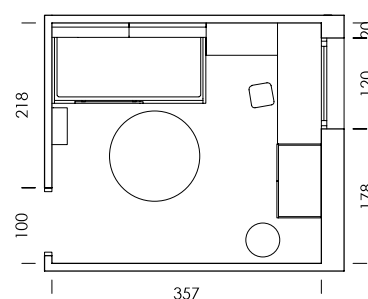

Flamingo
papel

Lines blanco
textil

mood 04

ESC: 1/100

Deja tus cosas cerca con los complementos metálicos adaptables a las piezas de grosor 3,5cm. ¡No hará falta que te levantes!

mood 05

ESC: 1/100

El arrimadero revistero es una estantería de solo 15,4cm de profundidad.
¿What else can we ask for?