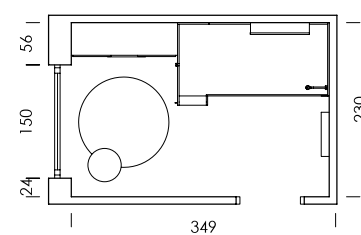

Dots combi
textil

ESC: 1/100

happy

La nueva litera LUR añade un estante revistero a la cama superior. La base del colchón permite ocultar la barra de sujeción. Todo nuestro conocimiento de I+D al servicio de la simplicidad.