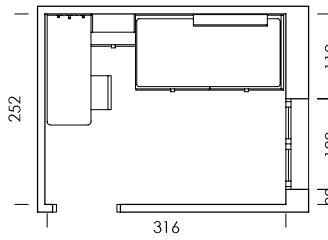

mood 27

Oregón

Agua

Tirador BASS
negro anodizado

Confetti
papel

Dots combi
textil

ESC: 1/100