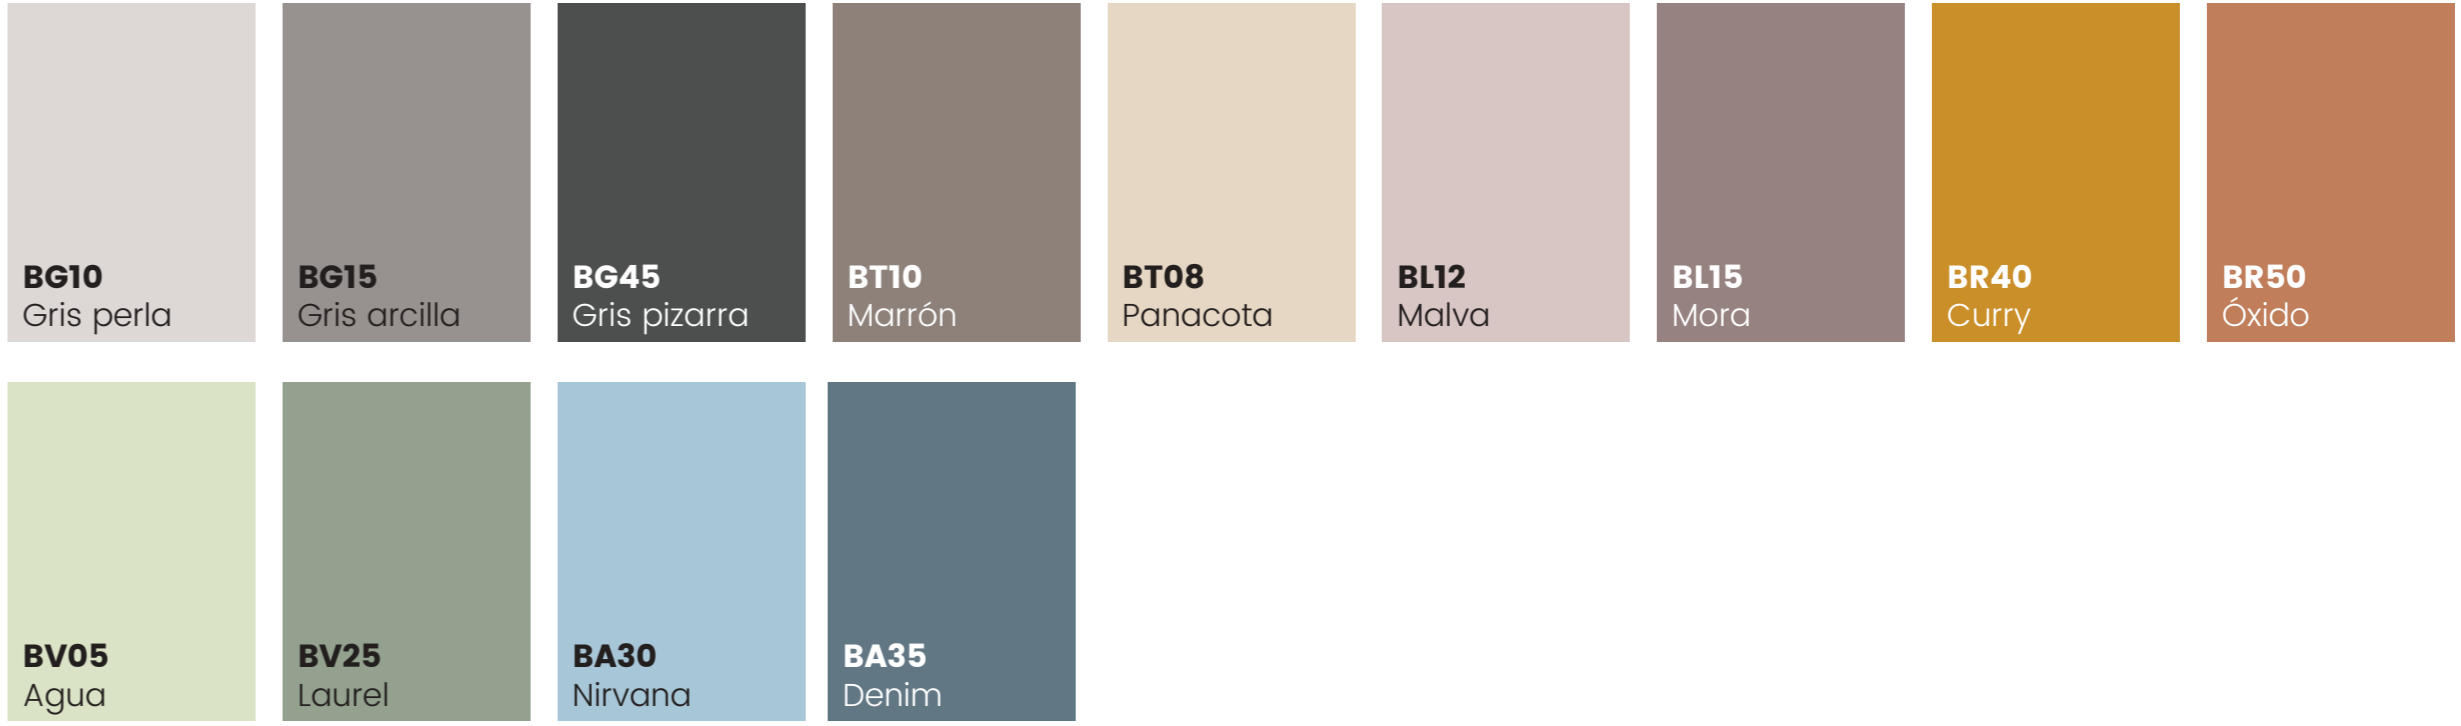

Color único

Piedra blanca

Color único

Piedra negra

Color único

Hilo

Color único

Laberinto

Disponible en los colores:
-Pride
-Onix

Stop hate

Color único

Voice

Disponible en los colores:
-Pride
-Onix

Identity

Disponible en los colores:
-Pride
-Onix

Road color

Color único

Colores

BASES PARA ARMARIOS

Colores bases para los interiores de armarios

COMPLEMENTARIOS EN MELAMINA

COMPLEMENTARIOS MADERAS Y FANTASÍAS

LACADOS

ACABADOS COLECCIÓN TÉXTIL

Tiradores

TIRADORES CON COLOR

BLUES
Material: Aluminio
SOLO DISPONIBLE EN PUERTAS LARGAS

HOP
Material: Aluminio
SOLO DISPONIBLE EN PUERTAS LARGAS

HIP
Material: Aluminio

TANGO
Material: Zamak

SOUL
Material: Zamak