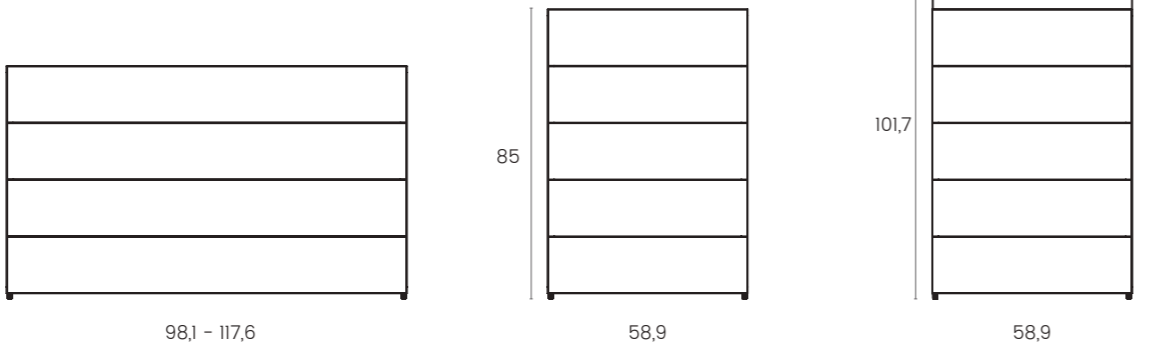

Fondo 56,6 cm