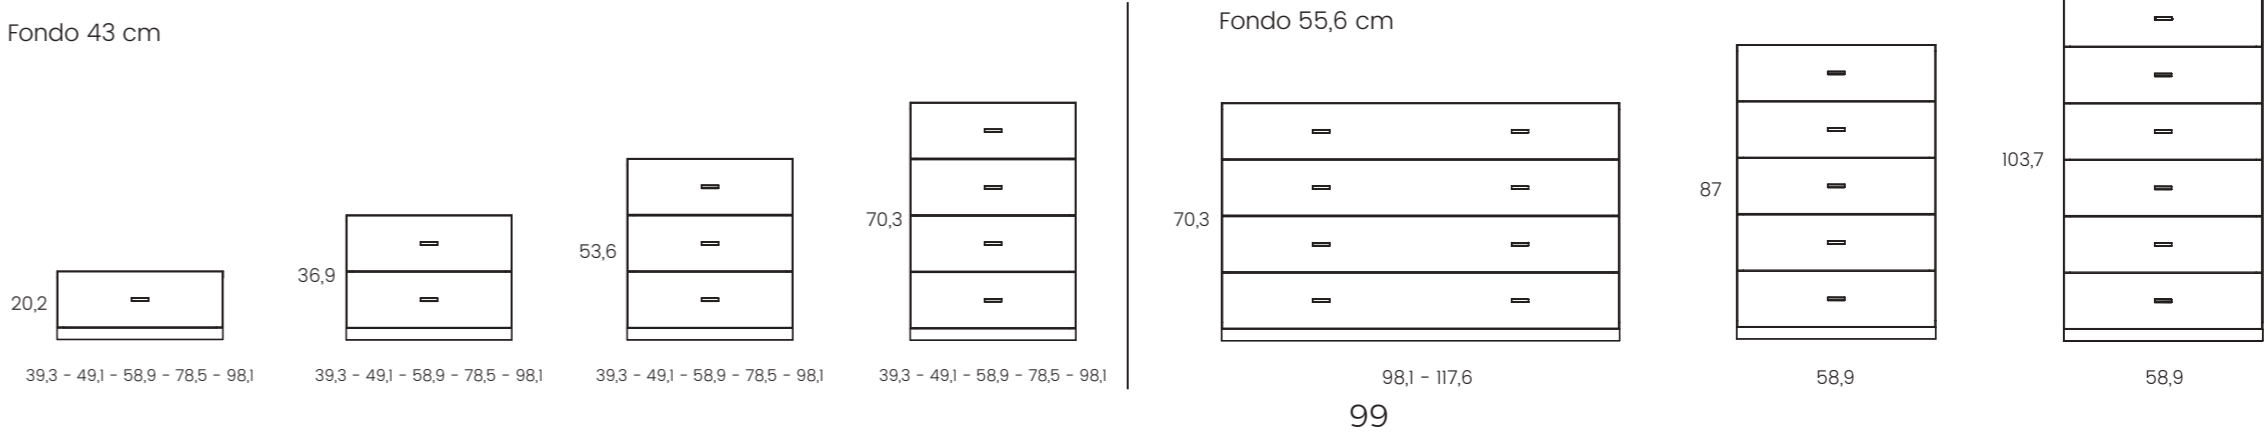

Mesitas y cómodas

Cube

Mesitas y cómodas con una sutil elevación del suelo mediante tacos de 1,5 cm.

Cube 35

Una colección con bases de 3,5 cm., para aportar un punto de solidez al programa

Mesitas y cómodas