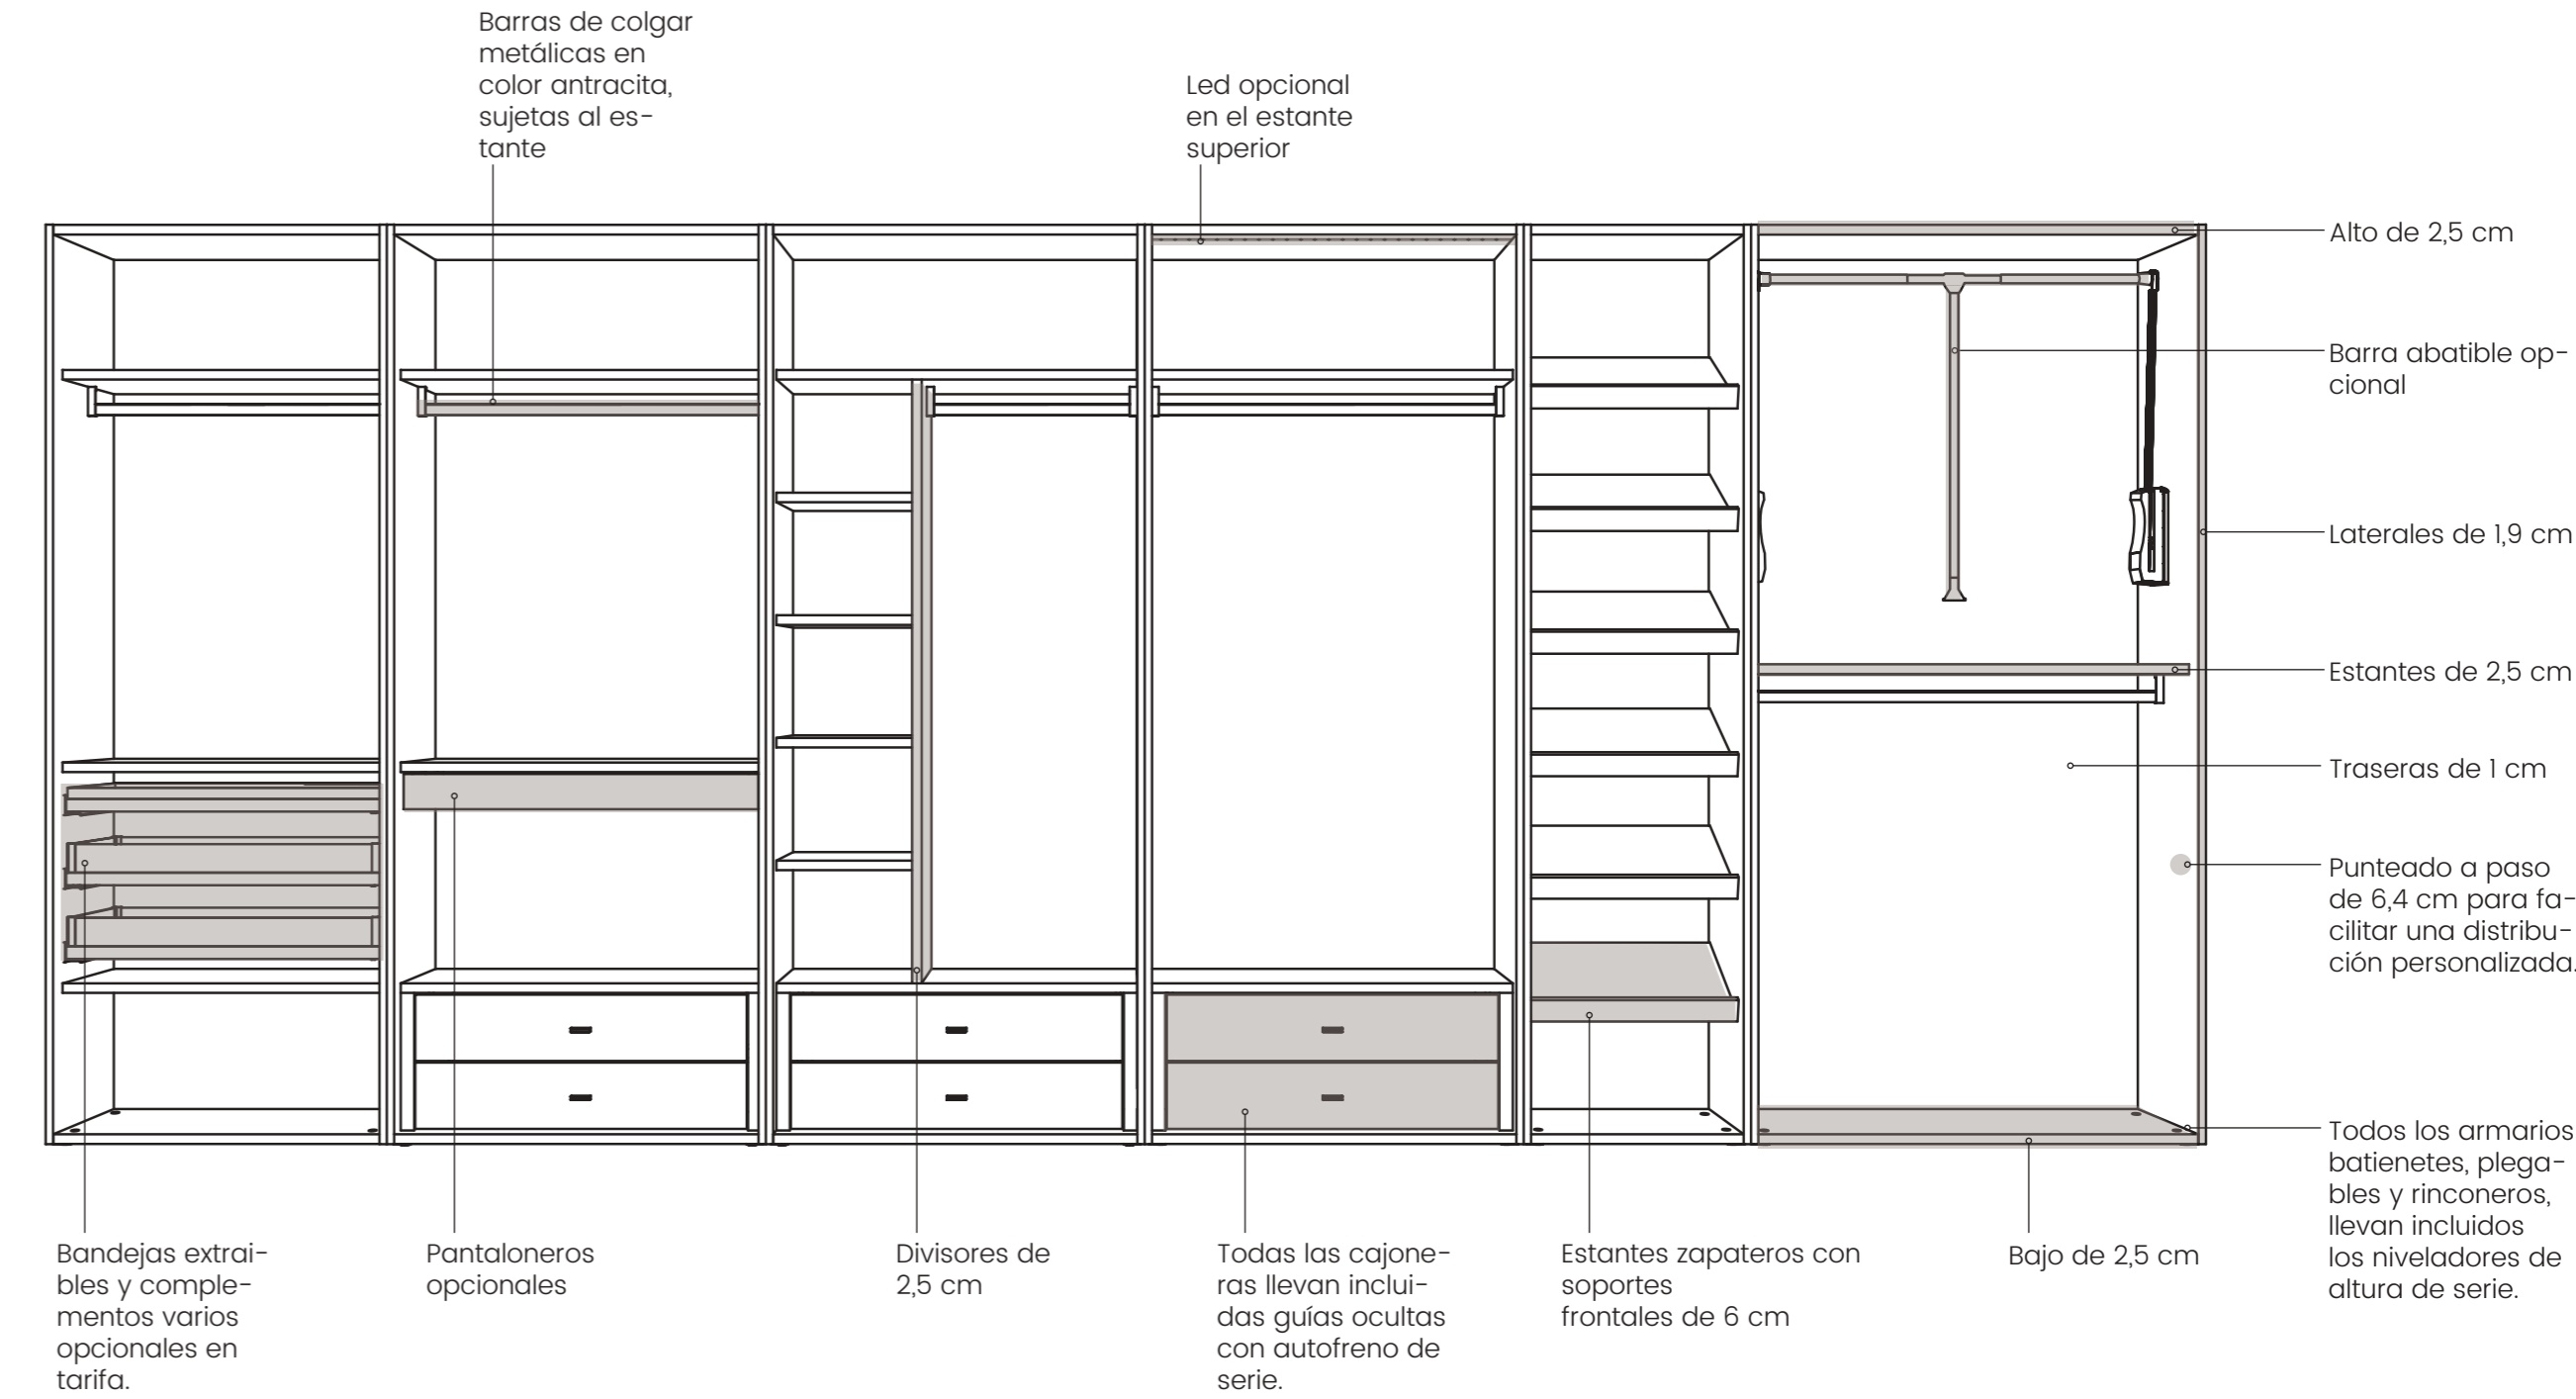

Características generales de los interiores de armario