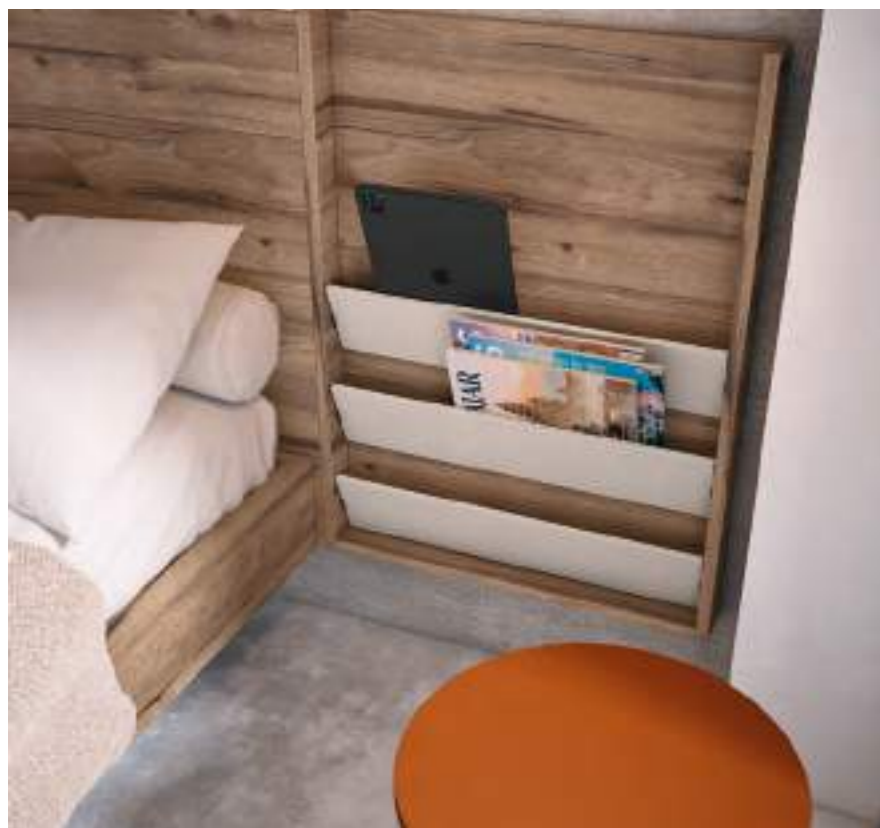

Cabezal - **FOLD**
 A. 224,7
 L. 204,5
 H. 83,5

Aro con piecero curvo
 S/190x150
 L. 204,5
 A. 159,2
 H. 34,9

MY65

Salix

BG15

Gris arcilla

Pizarratex tapizado

Óxidotex tapizado