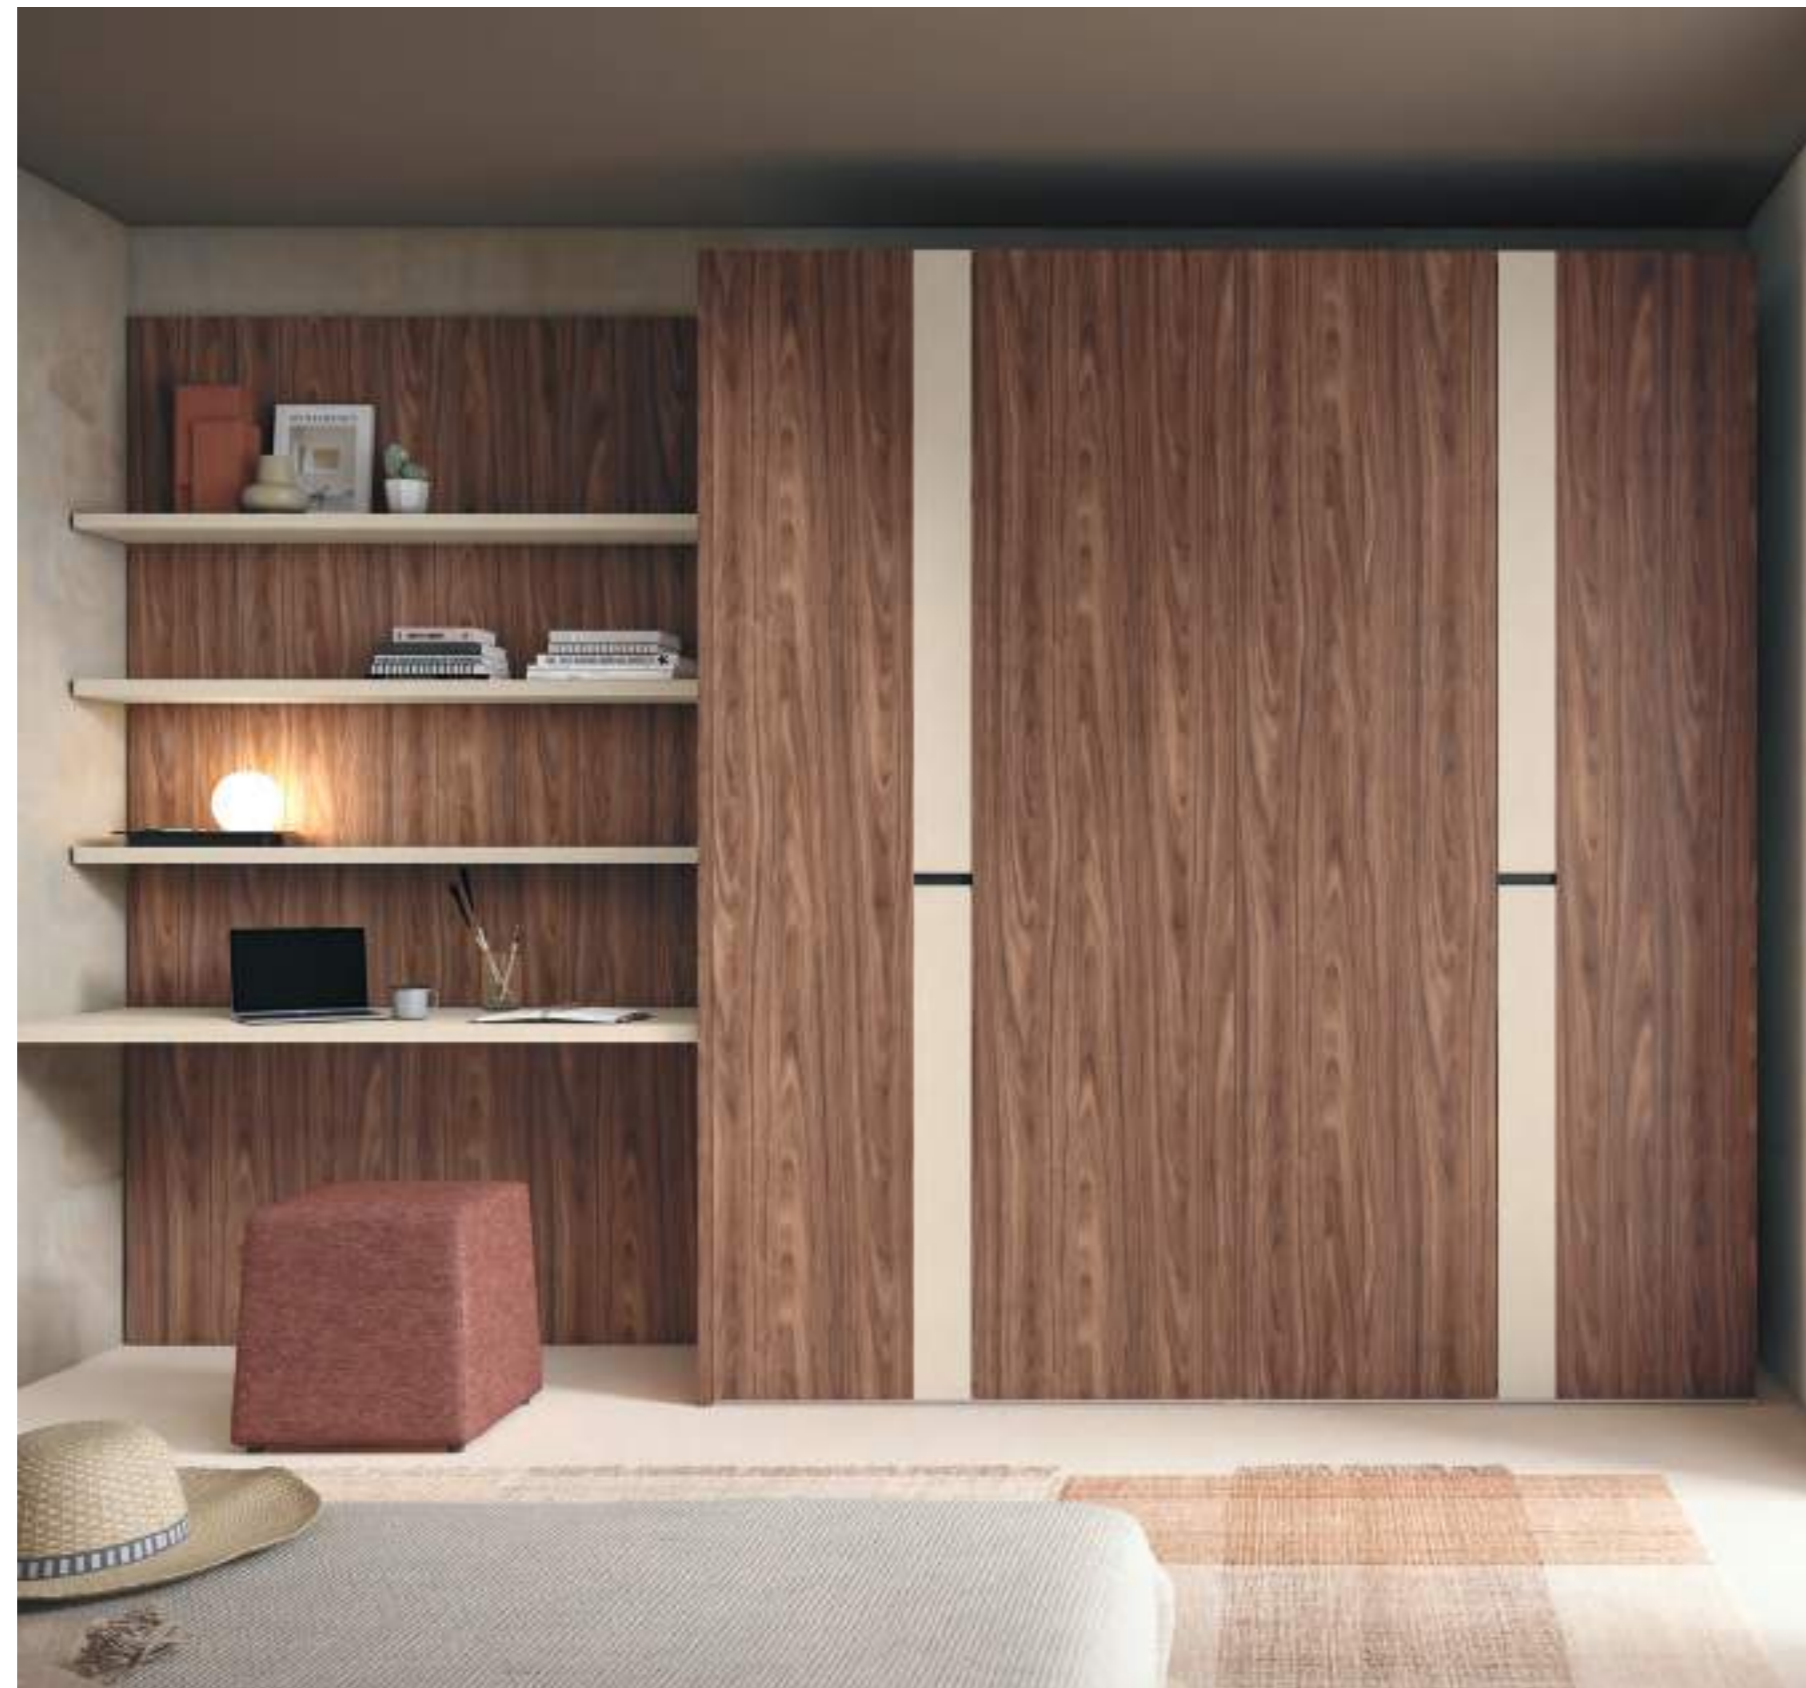

25

Cabezal - **DUO**
A. 358,2
H. 110

Canapé con zócalo y pie-
cero curvo S/190x150
L. 203,8
A. 160,7
H. 34,6

Chía

Blanco

Panacota

Óxidotex
tapizado

Greda

Tirador MINI
Negro

Tirador FUNK
LG18 onix