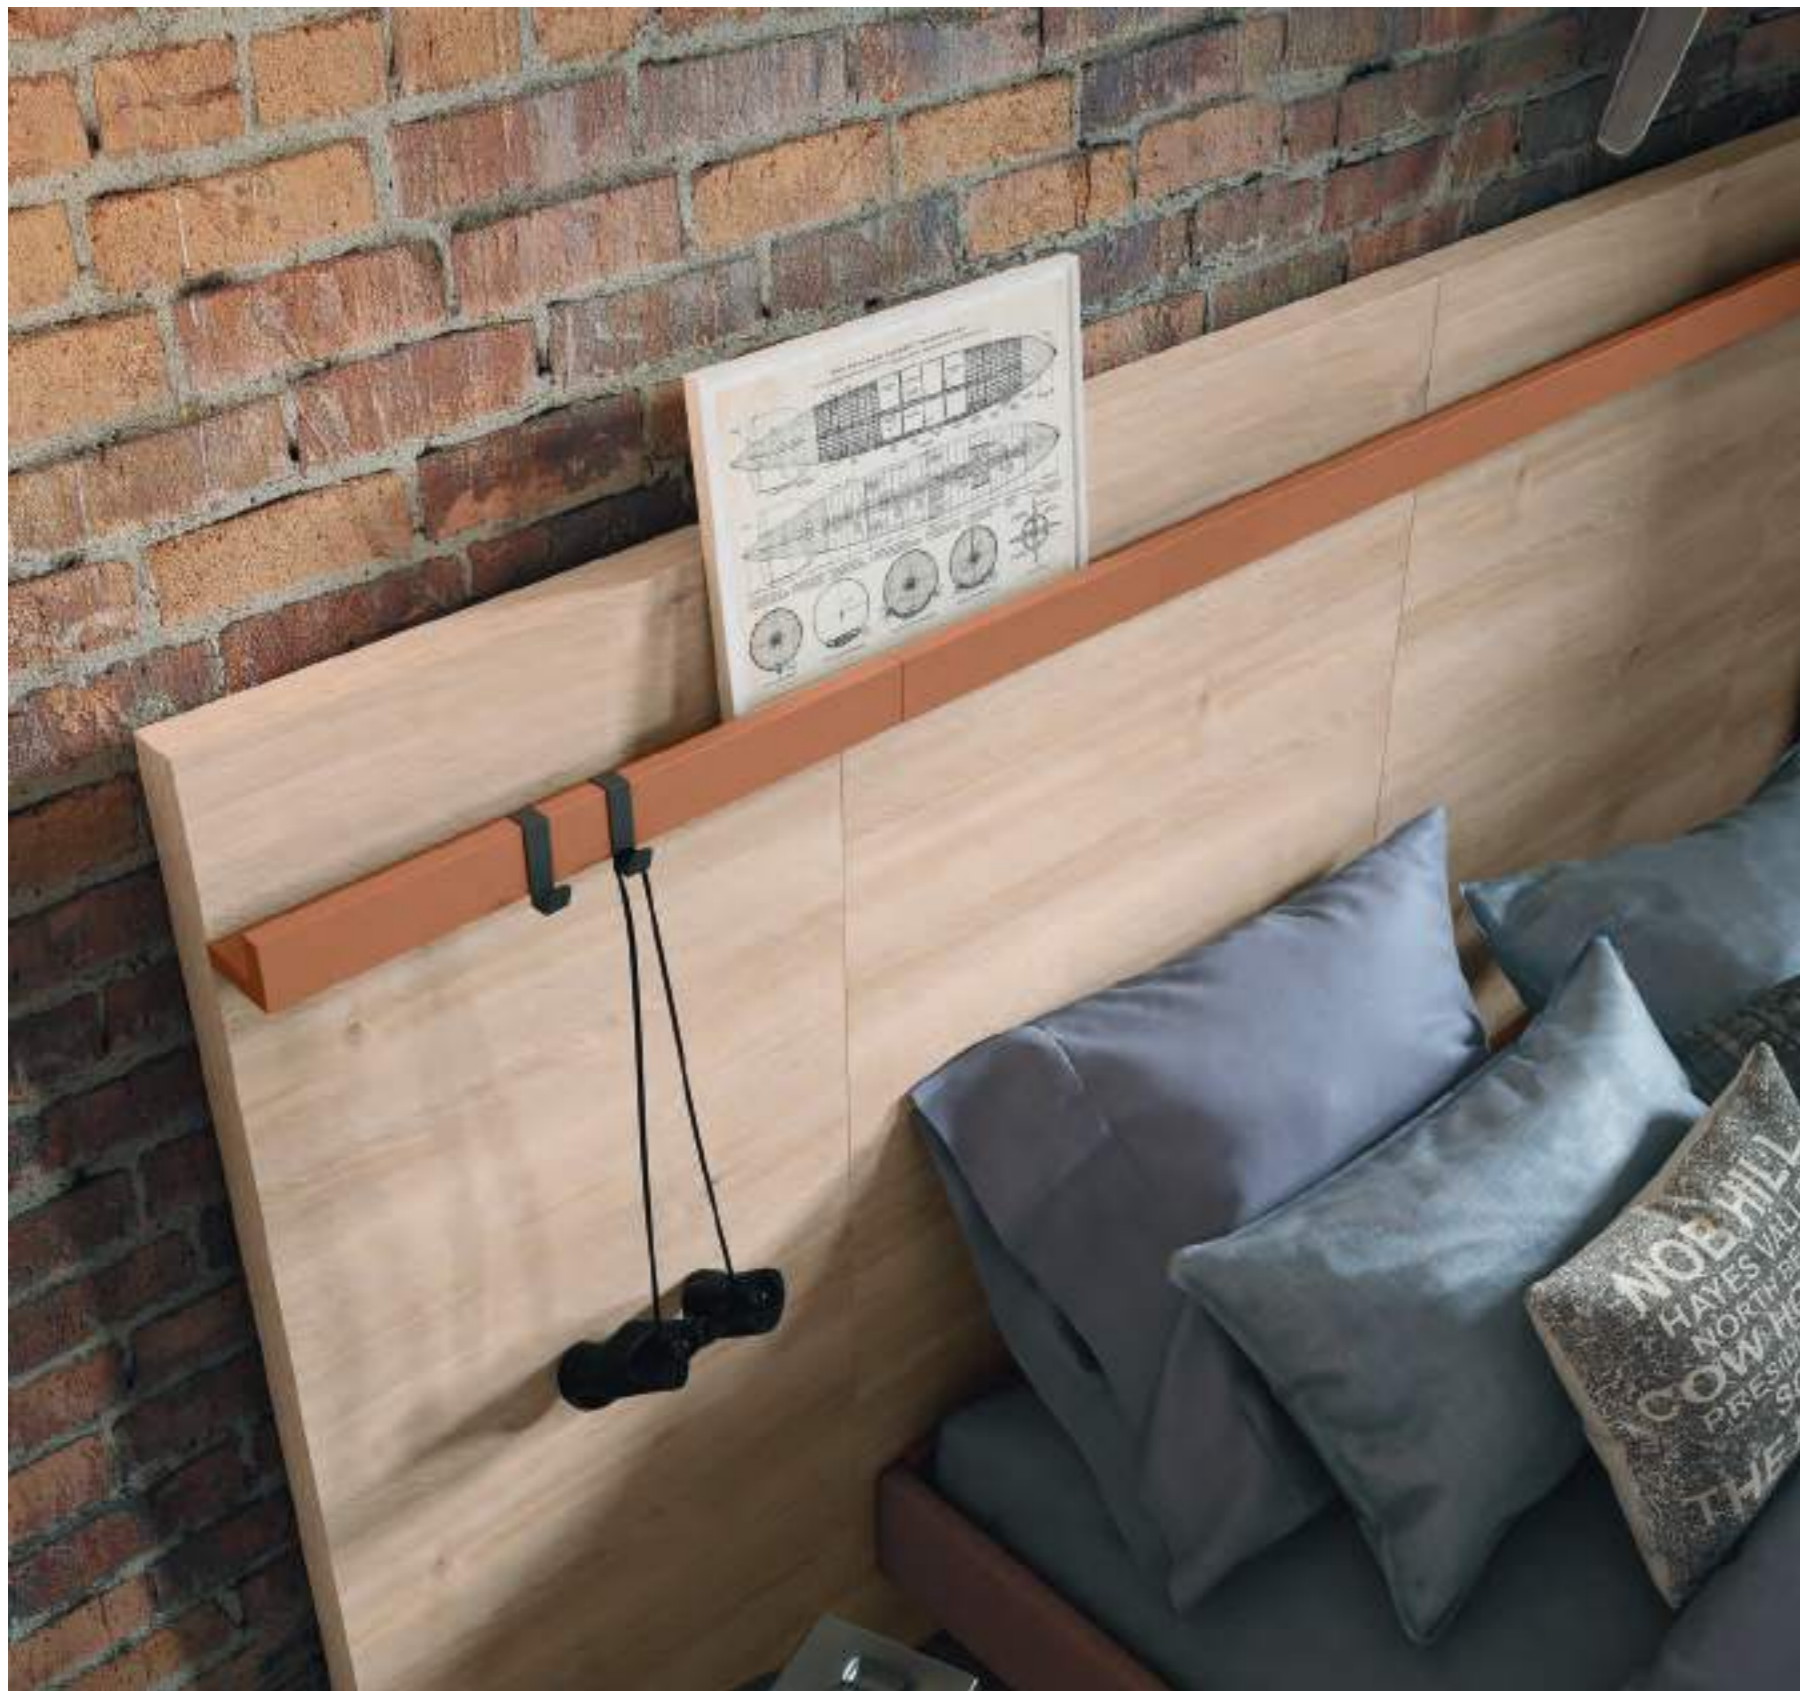

Cama Marisol S/190x150
 L. 199
 A. 159,2
 H. 30,1

Lino

Nirvana

Denim

Óxidotex tapizado

Tirador FUNK
 BA30 nirvana

Cabezal - **MOOD**
 A. 299,4
 H. 148,3

Aro tapizado S/190x150
 L. 200
 A. 160,2
 H. 35,9