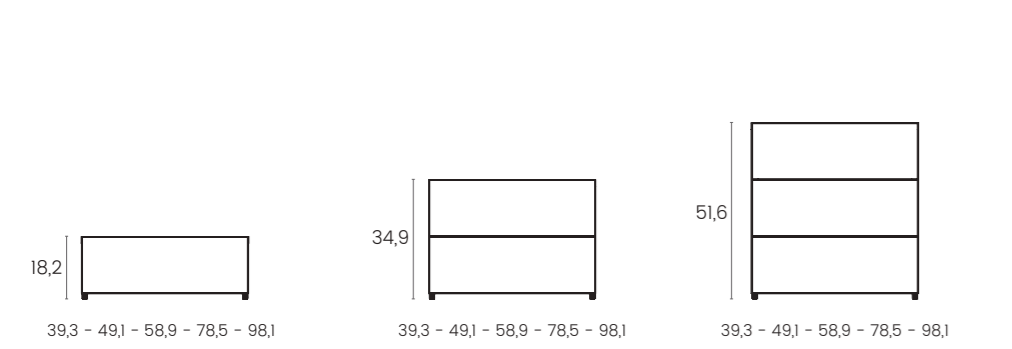

Estructura mesita

Los frontales de los cajones tienen 1 cm de espesor y están separados 2 cm de la estructura, de esta manera se genera un espacio entre ambos que permite la apertura del cajón sin la necesidad de colocar tiradores.

Fondo 44 cm