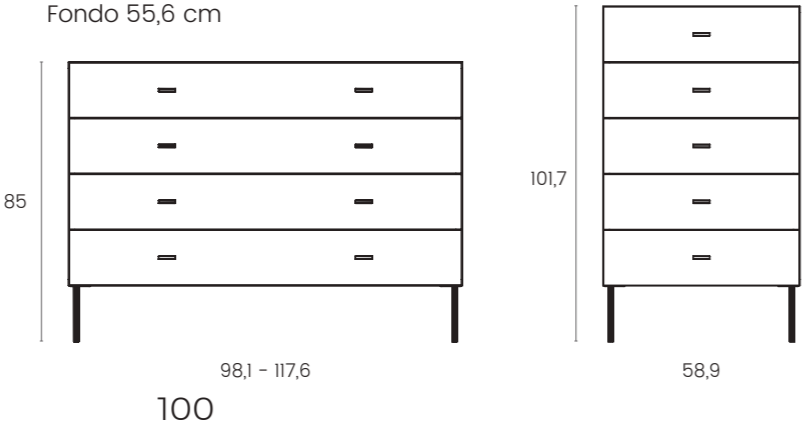

Mesitas y cómodas

Slim

Mesitas y cómodas con patas cilíndricas metálicas de 1,6 cm de diámetro y 18,2 cm de altura, para dar un toque de ligereza visual.

Fit

Mesitas y cómodas con la posibilidad de dar un color diferente al sobre. Cajones sin tiradores.

Cajón superior con apertura desde el canto superior
El resto de cajones con sistema push.