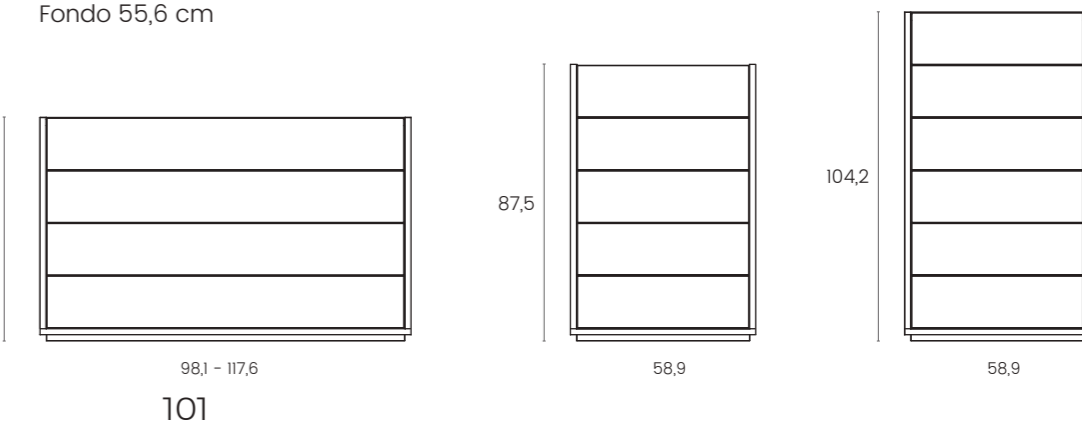

Mesitas y cómodas

Slim

Mesitas y cómodas con patas cilíndricas metálicas de 1,6 cm de diámetro y 18,2 cm de altura, para dar un toque de ligereza visual.

Fit

Mesitas y cómodas con la posibilidad de dar un color diferente al sobre. Cajones sin tiradores.

Cajón superior con apertura desde el canto superior
El resto de cajones con sistema push.