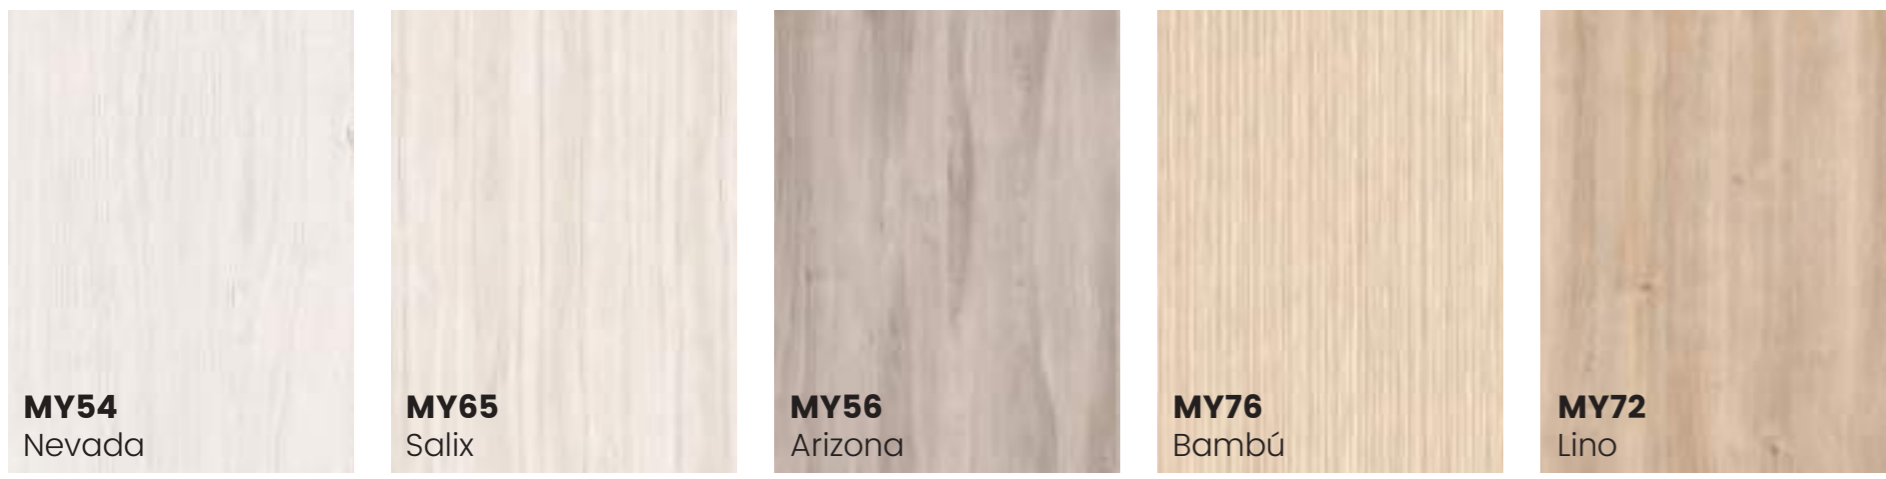

Disponible en los colores:
-Pride
-Onix

Stop hate

Color único

Voice

Disponible en los colores:
-Pride
-Onix

Identity

Disponible en los colores:
-Pride
-Onix

Road color

Color único

Colores

BASES PARA ARMARIOS

Colores bases para los interiores de armarios

COMPLEMENTARIOS EN MELAMINA

COMPLEMENTARIOS MADERAS Y FANTASÍAS

LACADOS

ACABADOS COLECCIÓN TÉXTIL

Tiradores

TIRADORES CON COLOR

BLUES
Material: Aluminio
SOLO DISPONIBLE EN PUERTAS LARGAS

HOP
Material: Aluminio
SOLO DISPONIBLE EN PUERTAS LARGAS

HIP
Material: Aluminio

TANGO
Material: Zamak

SOUL
Material: Zamak