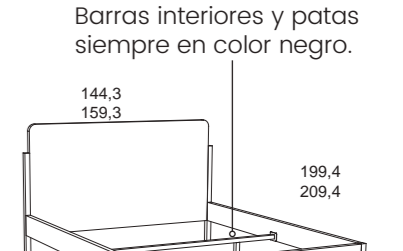

Aro con ángulo de madera y cabezal

Para colchón de 190x135 - 200x135 - 190x150 - 200x150

Patas en madera maciza:

Se envían por defecto en color natural. Opción blanco sin cargo. También se pueden lacar en colores complementarios o lacados con un incremento.