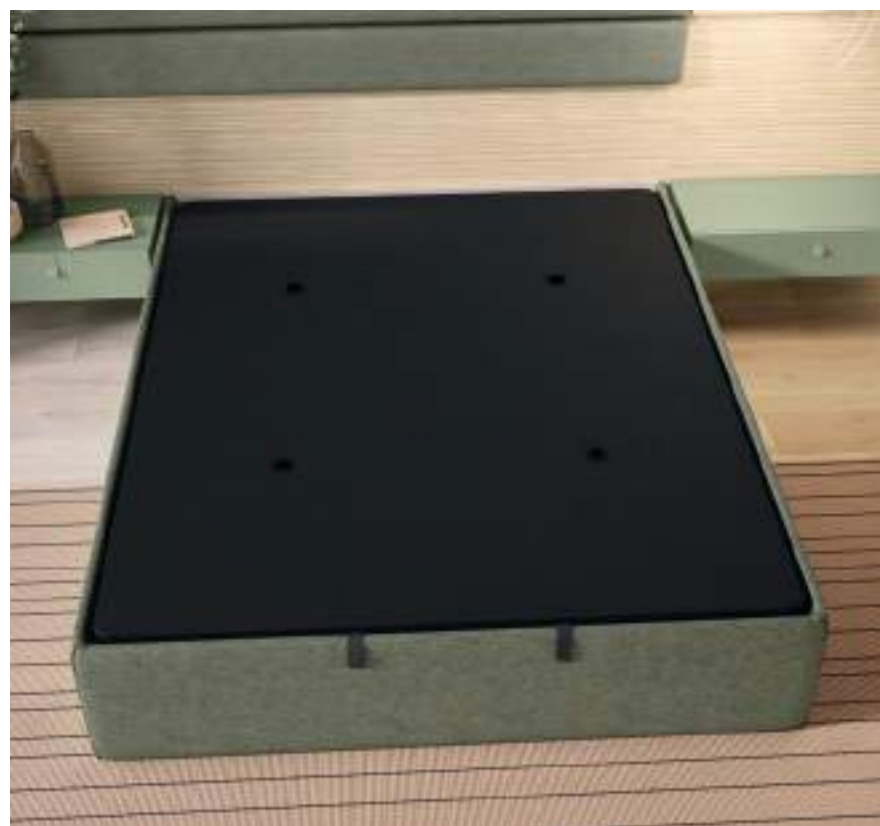

Cabezal - **ASIMÉTRICO**
A. 299,3
H. 110

Canapé tapizado
S/190x150
L. 199,3
A. 161,7
H. 35,1

Cómoda - **SLIM**
A. 117,6
H. 85
F. 55,6

MY76

Bambú

BT05

Tierra

BV25

Laurel

Laurel
Laureltex
tapizado

Tirador SOUL
BV25 laurel