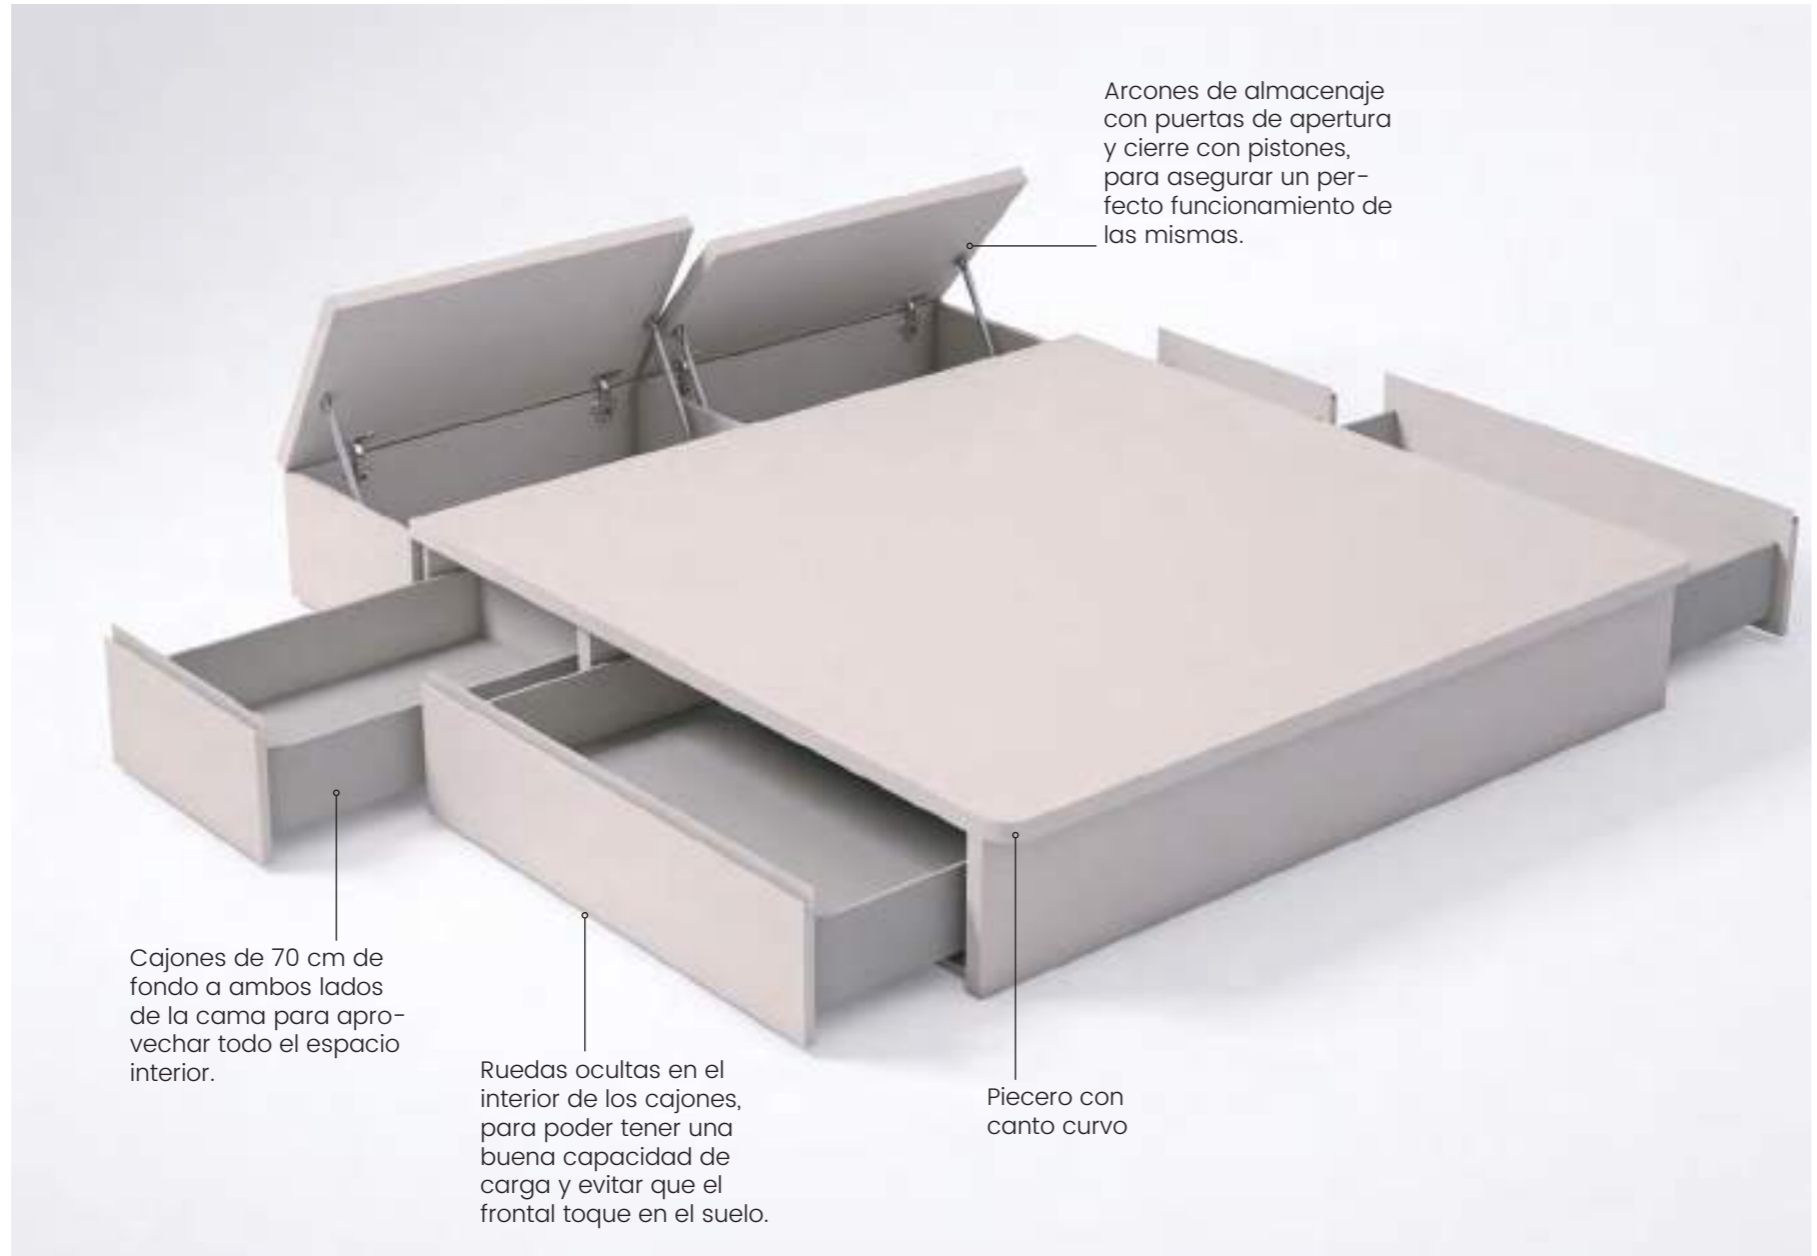

Cuadros, colores y tiradores