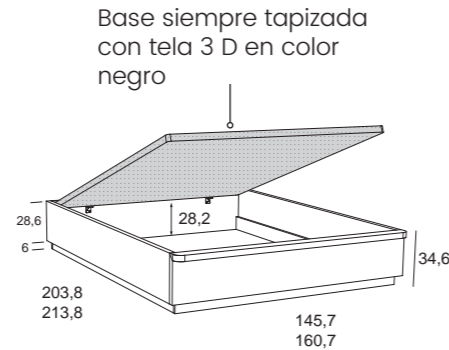

Canapés

Canapé recto

Disponible en todos los colores bases, complementarios y lacados.

Para colchón de 190x135 - 200x135 - 190x150 - 200x150

Canapé recto con zócalo

Disponible en todos los colores bases, complementarios y lacados.

Para colchón de 190x135 - 200x135 - 190x150 - 200x150

Canapé recto con zócalo y piecero curvo

Disponible en todos los colores bases, complementarios y lacados.

Para colchón de 190x135 - 200x135 - 190x150 - 200x150

Canapé recto tapizado

Para colchón de 190x135 - 200x135 - 190x150 - 200x150

El interior del canapé puede pedirse en colores bases o complementarios.

Tapizado exterior en 5 colores

- Perlatex tapizado
- Panacotatex tapizado
- Pizarratex tapizado
- Óxidotex tapizado
- Laureltex tapizado

Aros

Aro recto

Disponible en todos los colores bases, complementarios y lacados.

Para colchón de 190x135 - 200x135 - 190x150 - 200x150

Aro con piecero curvo

Disponible en todos los colores bases, complementarios y lacados.

Para colchón de 190x135 - 200x135 - 190x150 - 200x150

Aro recto tapizado

Para colchón de 190x135 - 200x135 - 190x150 - 200x150

El interior del aro puede pedirse en colores bases o complementarios.

Tapizado exterior en 5 colores

- Perlatex tapizado
- Panacotatex tapizado
- Pizarratex tapizado
- Óxidotex tapizado
- Laureltex tapizado

Aro con ángulo de madera y cabezal

Para colchón de 190x135 - 200x135 - 190x150 - 200x150

Patas en madera maciza:

Se envían por defecto en color natural. Opción blanco sin cargo. También se pueden lacar en colores complementarios o lacados con un incremento.