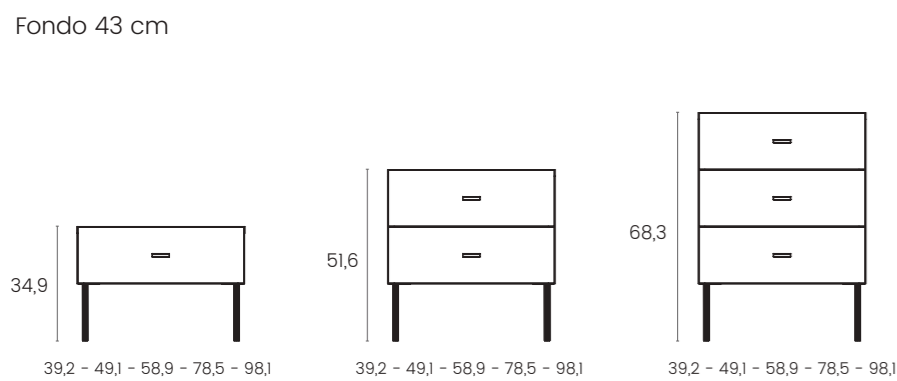

Mesitas y cómodas

Cube

Mesitas y cómodas con una sutil elevación del suelo mediante tacos de 1,5 cm.

Cube 35

Una colección con bases de 3,5 cm., para aportar un punto de solidez al programa

Mesitas y cómodas

Slim

Mesitas y cómodas con patas cilíndricas metálicas de 1,6 cm de diámetro y 18,2 cm de altura, para dar un toque de ligereza visual.

Fit

Mesitas y cómodas con la posibilidad de dar un color diferente al sobre. Cajones sin tiradores.