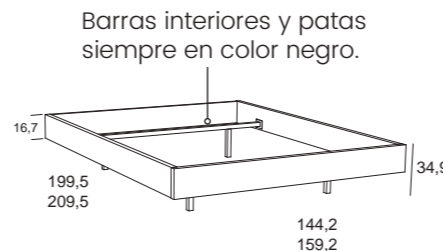

Aro con piecero curvo

Disponible en todos los colores bases, complementarios y lacados.

Para colchón de 190x135 - 200x135 - 190x150 - 200x150

Aro recto tapizado

Para colchón de 190x135 - 200x135 - 190x150 - 200x150