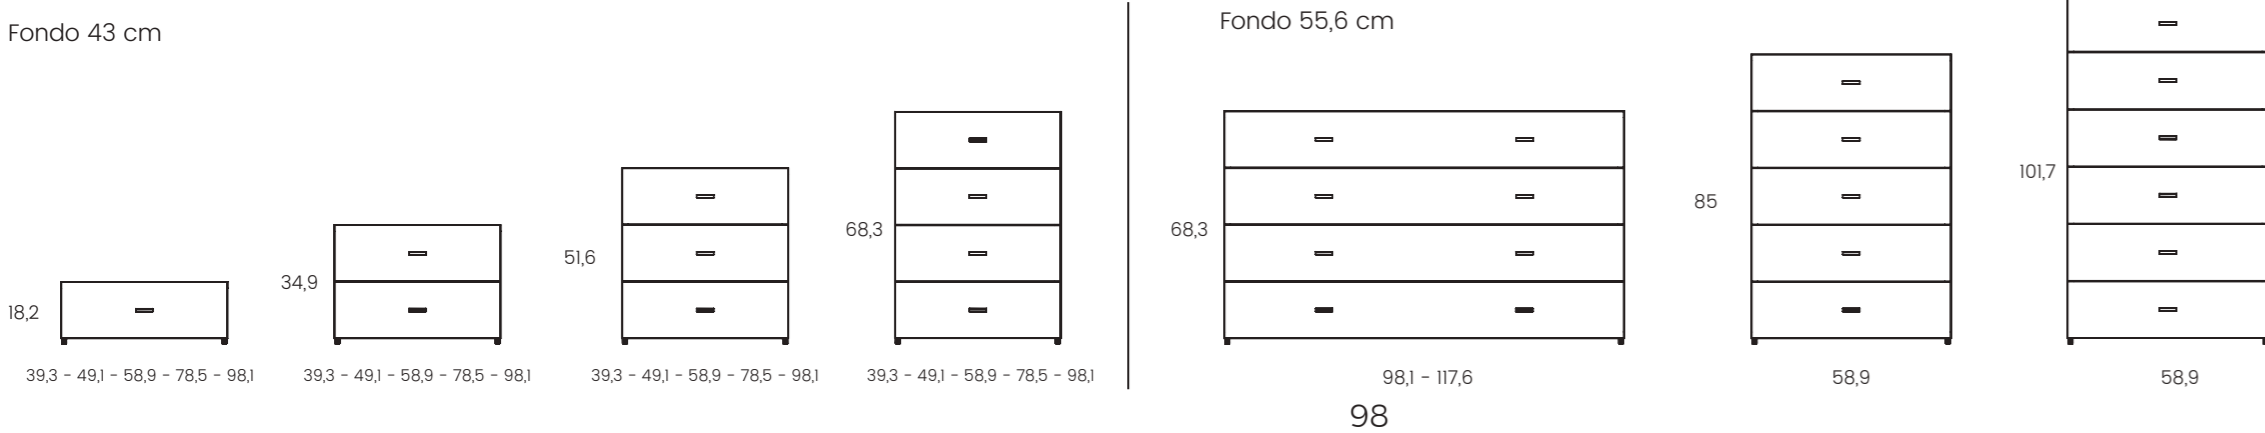

Mesitas y cómodas

Cube

Mesitas y cómodas con una sutil elevación del suelo mediante tacos de 1,5 cm.

Cube 35

Una colección con bases de 3,5 cm., para aportar un punto de solidez al programa

Mesitas y cómodas