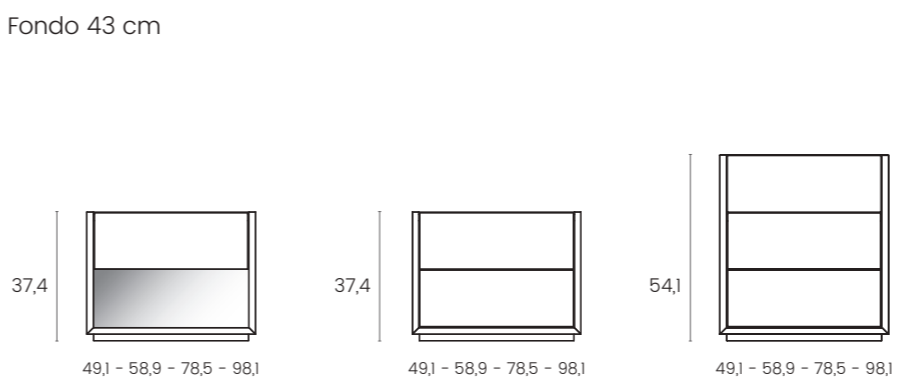

Mesitas y cómodas

Slim

Mesitas y cómodas con patas cilíndricas metálicas de 1,6 cm de diámetro y 18,2 cm de altura, para dar un toque de ligereza visual.

Fit

Mesitas y cómodas con la posibilidad de dar un color diferente al sobre. Cajones sin tiradores.

Cajón superior con apertura desde el canto superior
El resto de cajones con sistema push.