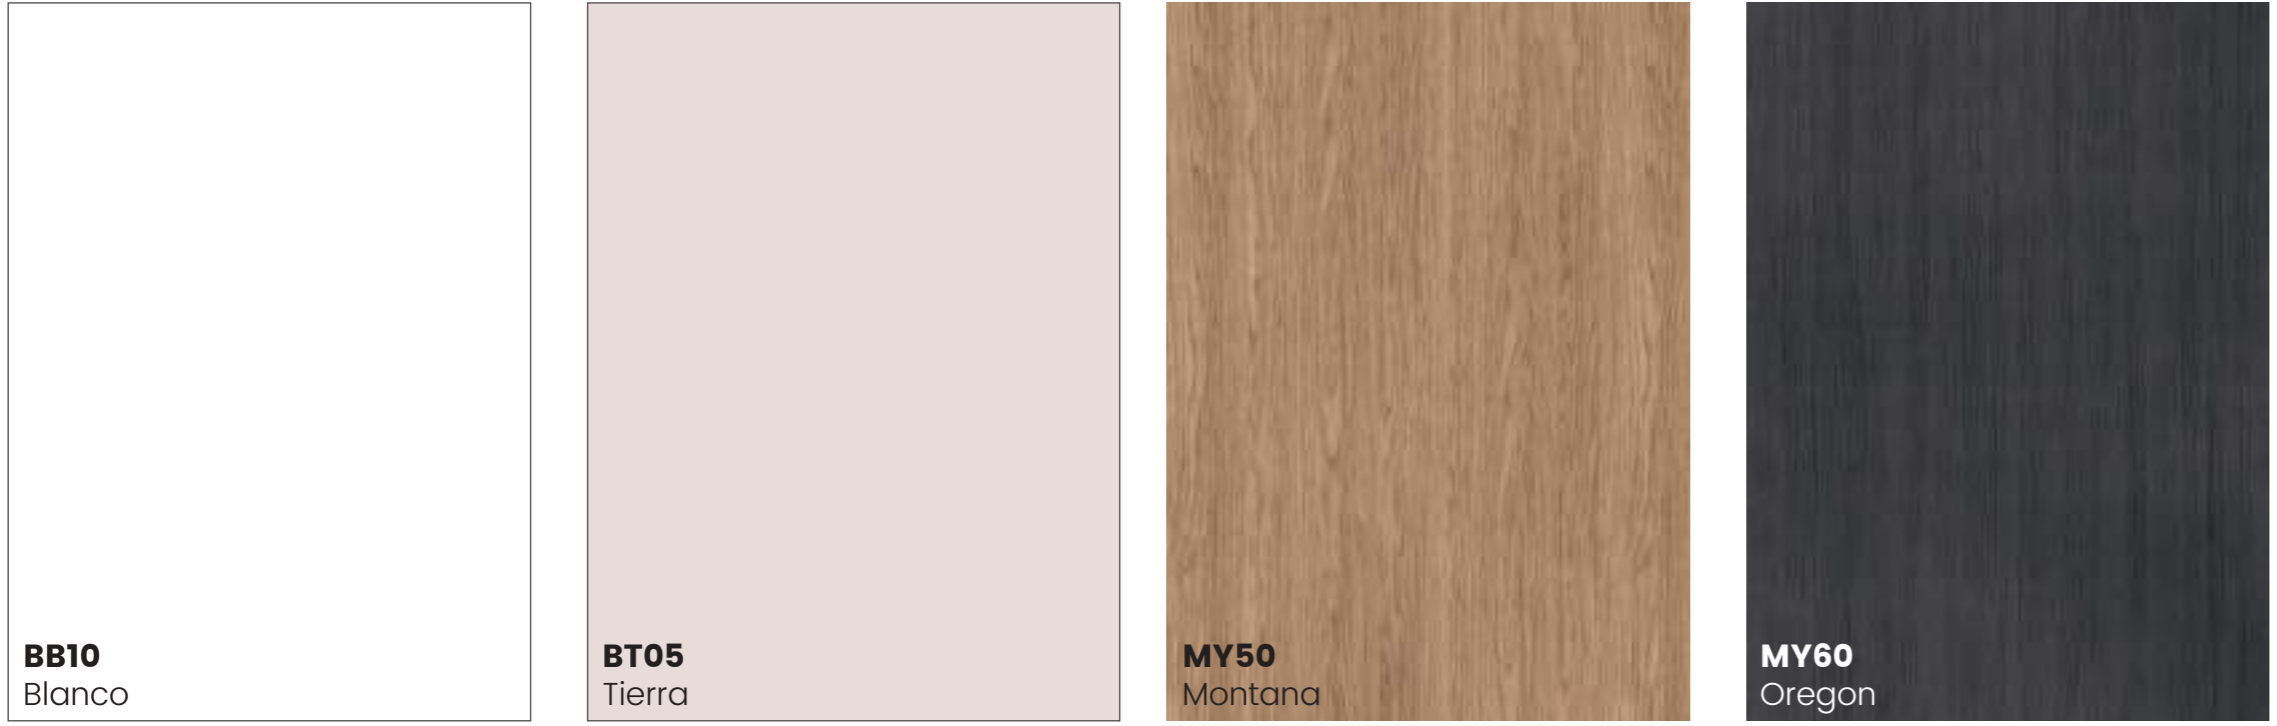

Colores

BASES PARA ARMARIOS