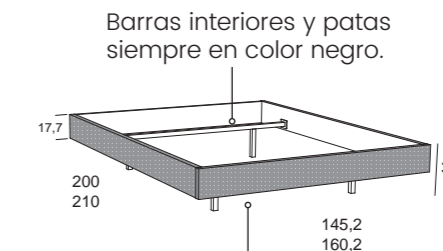

- Perlatex tapizado
- Panacotatex tapizado
- Pizarratex tapizado
- Óxidotex tapizado
- Laureltex tapizado