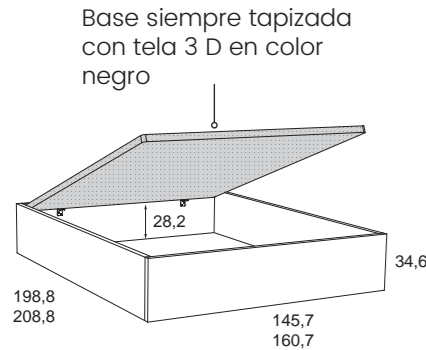

Características generales de los interiores de armario

Canapés

Canapé recto

Disponible en todos los colores bases, complementarios y lacados.

Para colchón de 190x135 - 200x135 - 190x150 - 200x150

Canapé recto con zócalo