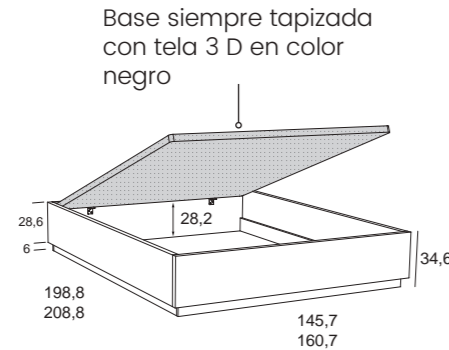

Canapés

Canapé recto

Disponible en todos los colores bases, complementarios y lacados.

Para colchón de 190x135 - 200x135 - 190x150 - 200x150

Canapé recto con zócalo

Disponible en todos los colores bases, complementarios y lacados.

Para colchón de 190x135 - 200x135 - 190x150 - 200x150

Canapé recto con zócalo y piecero curvo

Disponible en todos los colores bases, complementarios y lacados.

Para colchón de 190x135 - 200x135 - 190x150 - 200x150

Canapé recto tapizado

Para colchón de 190x135 - 200x135 - 190x150 - 200x150

El interior del canapé puede pedirse en colores bases o complementarios.

Tapizado exterior en 5 colores

- Perlatex tapizado
- Panacotatex tapizado
- Pizarratex tapizado
- Óxidotex tapizado
- Laureltex tapizado

Aros

Aro recto

Disponible en todos los colores bases, complementarios y lacados.

Para colchón de 190x135 - 200x135 - 190x150 - 200x150

Aro con piecero curvo

Disponible en todos los colores bases, complementarios y lacados.

Para colchón de 190x135 - 200x135 - 190x150 - 200x150

Aro recto tapizado

Para colchón de 190x135 - 200x135 - 190x150 - 200x150

El interior del aro puede pedirse en colores bases o complementarios.

Tapizado exterior en 5 colores

- Perlatex tapizado
- Panacotatex tapizado
- Pizarratex tapizado
- Óxidotex tapizado
- Laureltex tapizado

Aro con ángulo de madera y cabezal

Para colchón de 190x135 - 200x135 - 190x150 - 200x150

Patas en madera maciza:

Se envían por defecto en color natural. Opción blanco sin cargo. También se pueden lacar en colores complementarios o lacados con un incremento.