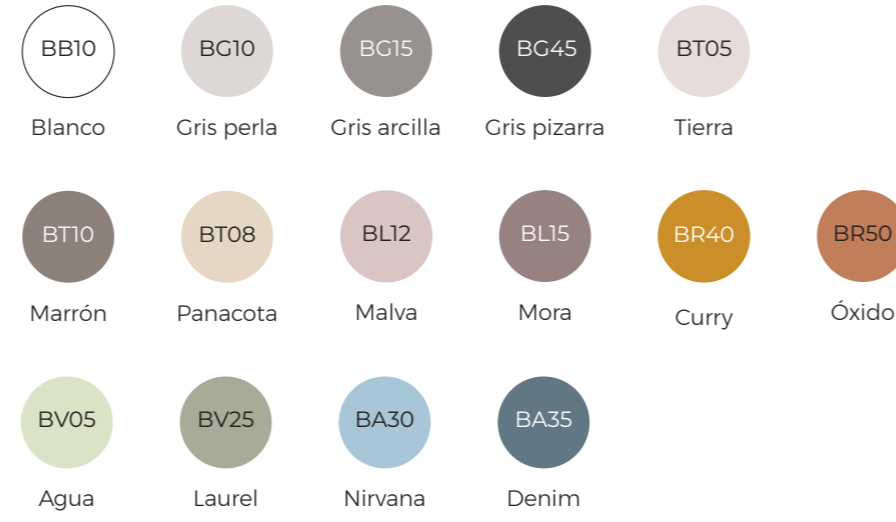

Tiradores

TIRADORES CON COLOR

TIRADORES CON COLOR ÚNICO

ROS

www.ros1.com