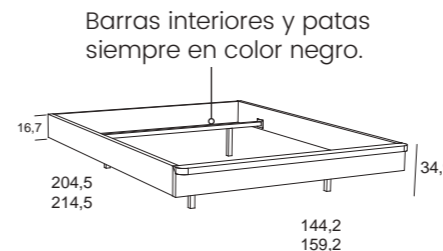

Aro con piecero curvo

Disponible en todos los colores bases, complementarios y lacados.

Para colchón de 190x135 - 200x135 - 190x150 - 200x150

Aro recto tapizado

Para colchón de 190x135 - 200x135 - 190x150 - 200x150